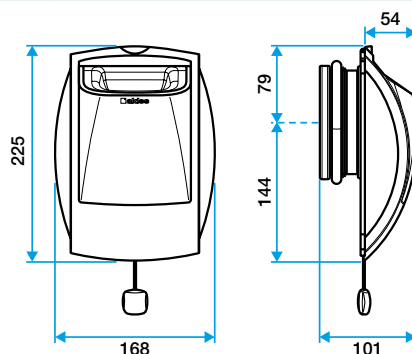

### Accessoires

Désignations	Références
Fût Ø 125 mm	11019023
Fût Ø 116	11019024
Fût Ø 100	11019025
Renvoi cordelette pour montage plafond	11015001
Joint d'étanchéité en mousse pour les bouches	11019049
Platine de rénovation à griffes pour Bap'Si et Bahia Curve - Blanc	11019050
Platine rénovation à vis pour Bap'Si et Bahia Curve - Blanc	11019054
Platine d'obturation en rénovation pour les bouches - Blanc	11034108
Manchette tôle à épaulement Ø 125 mm	11012220
Manchette tôle 3 pattes Ø 125 mm	11012252
Manchette mâle Ø 124 mm	11012250
MANCH.TOLE D125 H300 TRIDENT	11022055
Manchette tôle 3 pattes Ø 100 mm	11012253
Manchette tôle Ø 100 mm	11012256
Rondelle de blocage Ø 125 mm	11087043

### Données dimensionnelles

Références	H (mm)	L (mm)	Ø raccordement (mm)
11019021	225	54	Sans fût

Bap'Si double débit cordelette