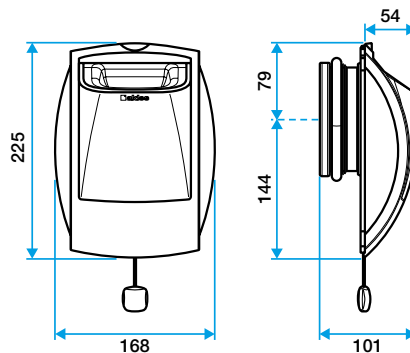

Bouche d'extraction simple flux autoréglable

11019016

BAP'SI Standard 45/135 m³/h - Ø 125 mm - Blanc

Caractéristiques principales

- bouche d'extraction autoréglable double débit,
- design inédit, sans grille,
- versions et accessoires qui permettent de répondre à l'ensemble des besoins de mise en œuvre,
- gamme modulo : une même bouche pour plusieurs débits réglable,
- Modulo D1 pour les cuisines en F1 et F2,
- Modulo D2 pour les cuisines F3+,
- entretien facilité : sous-ensemble de régulation clipsable et déclipsable facilement,
- plage de pression : 50 - 160 Pa.

Accessoires

Désignations	Références
Renvoi cordelette pour montage plafond	11015001
Joint d'étanchéité en mousse pour les bouches	11019049
Anneau phonique pour les bouches Ø 125 mm	11019429
Platine d'obturation en rénovation pour les bouches - Blanc	11034108
Manchette tôle à épaulement Ø 125 mm	11012220
Manchette tôle 3 pattes Ø 125 mm	11012252
Manchette mâle Ø 124 mm	11012250
MANCH.TOILE D125 H300 TRIDENT	11022055
Rondelle de blocage Ø 125 mm	11087043

Données générales

Références	Couleur
11019016	Blanc

Données dimensionnelles

Références	H (mm)	L (mm)	Ø raccordement (mm)
11019016	225	54	125

Bap'Si double débit cordelette

Données aérauliques

Références	Débit nominal (m ³ /h)	Plage de pression (Pa)
11019016	45/135	50-160