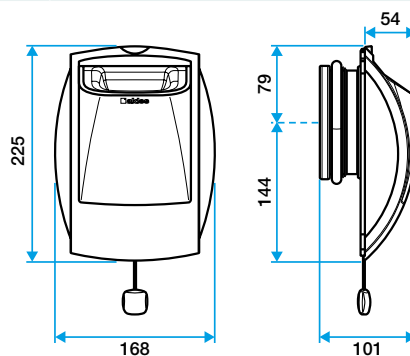

Accessoires

Désignations	Références
Fût Ø 125 mm	11019023
Fût Ø 116	11019024
Fût Ø 100	11019025
Renvoi cordelette pour montage plafond	11015001
Joint d'étanchéité en mousse pour les bouches	11019049
Platine de rénovation à griffes pour Bap'Si et Bahia Curve - Blanc	11019050
Platine rénovation à vis pour Bap'Si et Bahia Curve - Blanc	11019054
Platine d'obturation en rénovation pour les bouches - Blanc	11034108
Manchette tôle à épaulement Ø 125 mm	11012220
Manchette tôle 3 pattes Ø 125 mm	11012252
Manchette mâle Ø 124 mm	11012250
MANCH.TOILE D125 H300 TRIDENT	11022055
Manchette tôle 3 pattes Ø 100 mm	11012253
Manchette tôle Ø 100 mm	11012256
Rondelle de blocage Ø 125 mm	11087043

Données générales

Références	Couleur
11019022	Blanc

Données dimensionnelles

Références	H (mm)	L (mm)	Ø raccordement (mm)
11019022	225	54	Sans fût

Bap'Si double débit cordelette

Données aérauliques

Références	Débit nominal (m ³ /h)	Plage de pression (Pa)
11019022	45/135	50-160