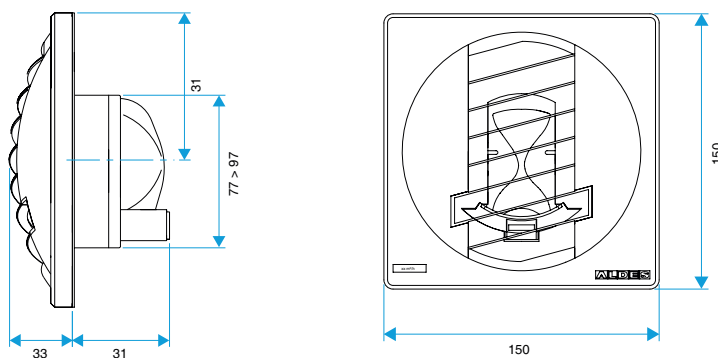

Bouche d'extraction simple flux autoréglable

26019291 BAPCOLOR 15-30 D116 BLC/WHI

Données générales

Références	Type de commande	Couleur
26019291	Cordelette	Blanc

BAP COLOR D116

BAP COLOR D125

BAP COLOR D100