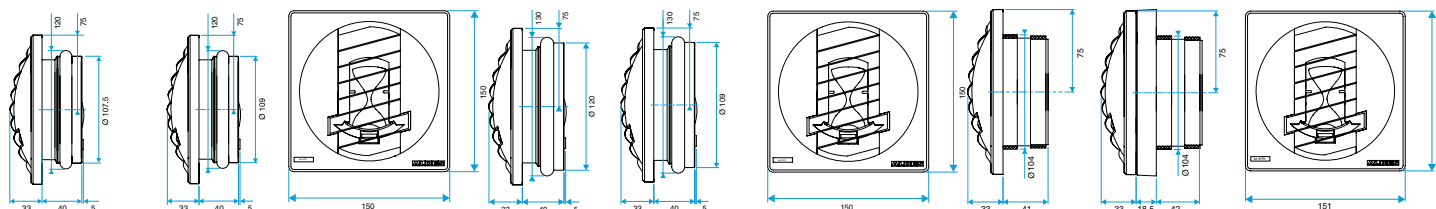

Bouche d'extraction simple flux autoréglable

26019291 BAPCOLOR 15-30 D116 BLC/WHI

Données générales

Références	Type de commande	Couleur
26019291	Cordelette	Blanc

BAP COLOR D116