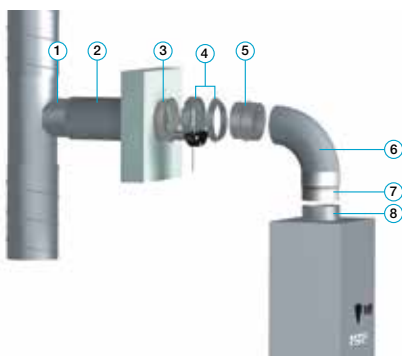

Installation