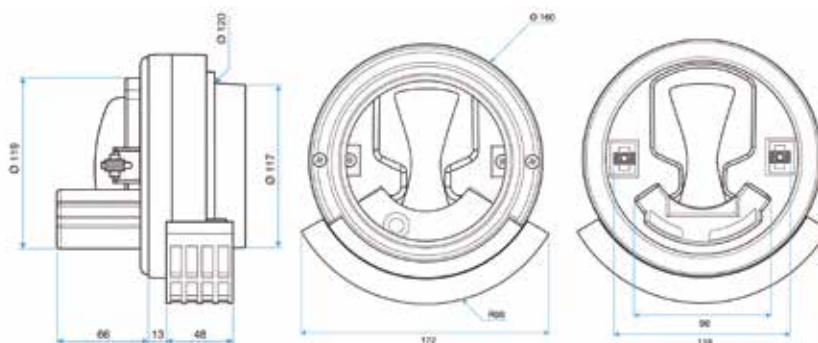

## Accessoires

Désignations	Références
Manchette VMC Ø 125/100	11018188
Manchette inox Ø 116	11018192
Manchette tôle raccordement chaud Ø133/125	11018879
Manchette chaud Ø 111/133	11018882
Manchette inox Ø 125	11018963
Kit ALFLEX compact gaz Ø 125	11091347
Filtre BAZ (sac de 5)	11018022

## Données dimensionnelles

Références	Ø raccordement (mm)
11018140	125