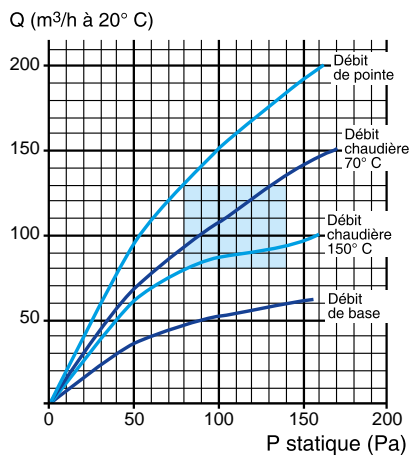

## Installation

Mise en œuvre BAZ Motus

Bouche d'extraction simple flux autoréglable gaz

11018140

BAZ MOTUS 45/135 m<sup>3</sup>/h - 23 kW - Ø 125/125 mm

Courbes

Plage de tolérance de la norme NF = 51-711