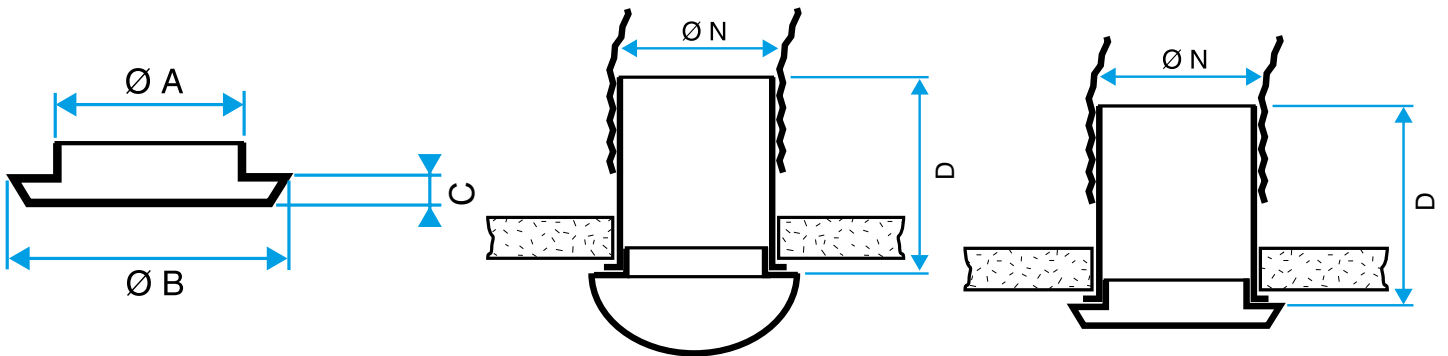

Caractéristiques principales

- grille de ventilation BIP et BIO fixe,
- Matériau PS choc, blanc RAL 9010
- fonctionne en extraction et insufflation,
- existe en 3 diamètres: Ø 80 mm, Ø 100 mm et Ø 125 mm,
- débit Ø 80 - 60 m³/h,
- débit Ø 100 - 90 m³/h,
- débit Ø 125 - 110 m³/h,
- entretien facile.

Accessoires

Désignations	Références
Manchette trident Ø80	11022074
Lot de 3 obturateurs pour la grille plastique fixe BIO Design D 80 mm - Blanc	11022063
Manchette tôle à épaulement Ø 80 mm	11012490

Données générales

Références	Couleur
11022065	Blanc

Grille de ventilation fixe

11022065

BIO Design carré Ø 80 mm - Blanc

Données dimensionnelles

Références	H (mm)	I (mm)	L (mm)	Ø raccordement (mm)
11022065	120	120	31	80

Grille BIO Design rectangulaire D 80 mm

Grille BIO Design carré D 80 mm

Grille BIO Design carré D 125 mm

Bouche BIP seule/BIO seule

Bouche BIO avec manchette

Bouche BIP avec manchette