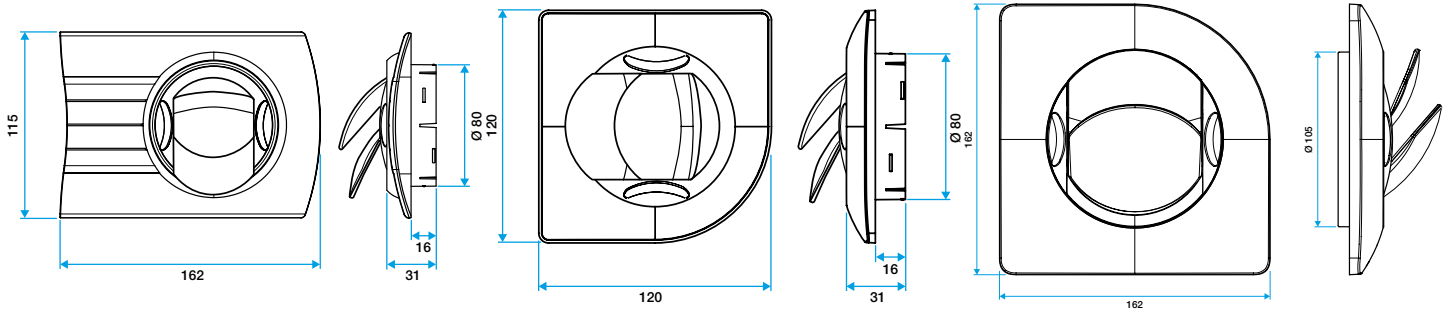

Caractéristiques principales

- grille de ventilation BIP et BIO fixe,
- Matériau PS choc, blanc RAL 9010
- fonctionne en extraction et insufflation,
- existe en 3 diamètres: Ø 80 mm, Ø 100 mm et Ø 125 mm,
- débit Ø 80 - 60 m³/h,
- débit Ø 100 - 90 m³/h,
- débit Ø 125 - 110 m³/h,
- entretien facile.

Accessoires

Désignations	Références
Manchette trident Ø80	11022074
Lot de 3 obturateurs pour la grille plastique fixe BIO Design D 80 mm - Blanc	11022063
Manchette tôle à épaulement Ø 80 mm	11012490

Données générales

Références	Couleur
11022065	Blanc

Grille de ventilation fixe

11022065

BIO Design carré Ø 80 mm - Blanc

Données dimensionnelles

Références	H (mm)	I (mm)	L (mm)	Ø raccordement (mm)
11022065	120	120	31	80

Grille BIO Design rectangulaire D 80 mm

Grille BIO Design carré D 80 mm

Grille BIO Design carré D 125 mm

Bouche BIP seule/BIO seule

Bouche BIO avec manchette

Bouche BIP avec manchette