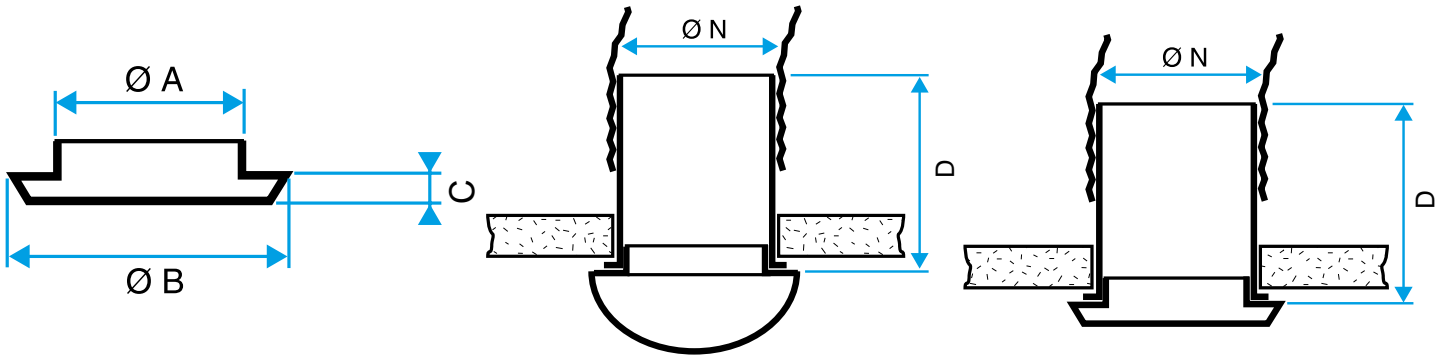

Argumentaire référence

- Bouches plastique pour l'extraction (BIP) et l'insufflation (BIO Design).
- Fût Ø 125 obligatoire pour le montage de la bouche BIO Design carrée Ø 125.
- Manchette trident pour pose sur plaque de plâtre : - Ø 80 mm : BIP, BIO Design, BAHIA Curve, Bap'SI, - Ø 125 mm : BIP et BIO Design avec fût Ø 125 mm, BAHIA Curve, Bap'SI, hygro Ø 125/80 mm : BAHIA Curve.
- Manchette vahinée : - Ø 80 mm uniquement, - composition : 1 colerette + 3 rallonges, - livrée avec une rondelle de blocage, - rallonges vendues séparément pour augmenter la hauteur.

Caractéristiques principales

- grille de ventilation BIP et BIO fixe,
- Matériau PS choc, blanc RAL 9010
- fonctionne en extraction et insufflation,
- existe en 3 diamètres: Ø 80 mm, Ø 100 mm et Ø 125 mm,
- débit Ø 80 - 60 m³/h,
- débit Ø 100 - 90 m³/h,
- débit Ø 125 - 110 m³/h,
- entretien facile.

Grille de ventilation fixe

11022015

Bouche cuisine D150 mm avec filtre

Données générales

Références	Couleur
11022015	Noir

Grille BIO Design rectangulaire D 80 mm

Grille BIO Design carré D 80 mm

Grille BIO Design carré D 125 mm

Bouche BIP seule/BIO seule

Bouche BIO avec manchette

Bouche BIP avec manchette