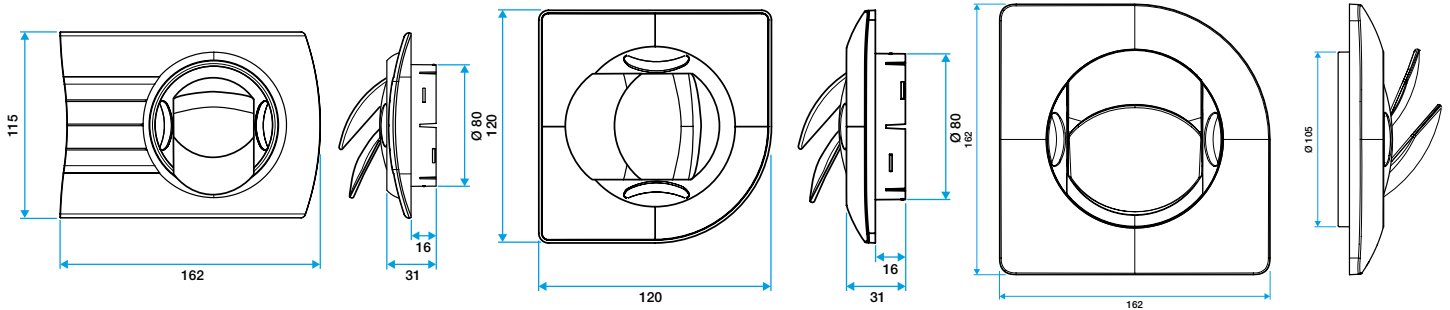

Domaines d'application

Habitat résidentiel collectif, Habitat résidentiel individuel, Neuf, Rénovation

Mise en oeuvre

- Fût D125 mm à associer pour montage BIO Design D125 mm,
- Fixation par emboîtement sur manchette tôle.

Argumentaire référence

- Bouches plastique pour l'extraction (BIP) et l'insufflation (BIO Design).
- Fût Ø 125 obligatoire pour le montage de la bouche BIO Design carrée Ø 125.
- Manchette trident pour pose sur plaque de plâtre : - Ø 80 mm : BIP, BIO Design, BAHIA Curve, Bap'SI, - Ø 125 mm : BIP et BIO Design avec fût Ø 125 mm, BAHIA Curve, Bap'SI, hygro Ø 125/80 mm : BAHIA Curve.
- Manchette vahinée : - Ø 80 mm uniquement, - composition : 1 colerette + 3 rallonges, - livrée avec une rondelle de blocage, - rallonges vendues séparément pour augmenter la hauteur.

Caractéristiques principales

- grille de ventilation BIP et BIO fixe,
- Matériau PS choc, blanc RAL 9010
- fonctionne en extraction et insufflation,
- existe en 3 diamètres: Ø 80 mm, Ø 100 mm et Ø 125 mm,
- débit Ø 80 - 60 m³/h,
- débit Ø 100 - 90 m³/h,
- débit Ø 125 - 110 m³/h,
- entretien facile.

Grille de ventilation fixe

11022015

Bouche cuisine D150 mm avec filtre

Données générales

Références	Couleur
11022015	Noir

Grille BIO Design rectangulaire D 80 mm

Grille BIO Design carré D 80 mm

Grille BIO Design carré D 125 mm