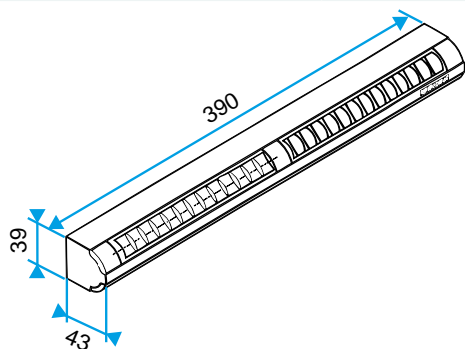

Argumentaire référence

Application :

- Fente double : 2 x (172 x 12) mm ou Fente simple (250 x 15) mm.
- Installation sur la menuiserie.

Description :

- Ailettes assure la fonction antimoustique.
- Aucune vis de fixation apparente.
- Isolement acoustique de 36 à 41 dB.

Entrée d'air autoréglable

11011158

EA Module 22 m³/h - 37 dB - Chêne

Caractéristiques principales

- entrée d'air autoréglable acoustique,
- s'installe sur une menuiserie,
- existe en différents coloris.

Accessoires

Données générales

| Références | Couleur |
|------------|---------|
| 11011158 | Chêne |

Données dimensionnelles

| Références | H (mm) | l (mm) | L (mm) | Fente (mm) |
|------------|--------|--------|--------|----------------------------|
| 11011158 | 39 | 43 | 390 | 2 x (172 x 12); (250 x 15) |