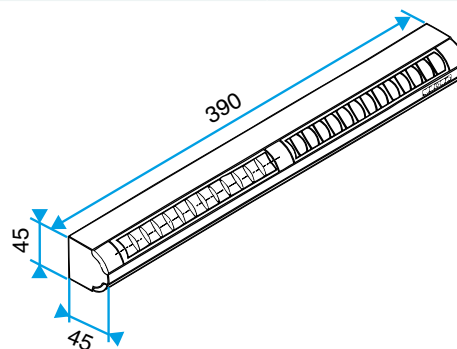

Données générales

| Références | Couleur |
|------------|---------|
| 11011158 | Chêne |

Données dimensionnelles

| Références | H (mm) | l (mm) | L (mm) | Fente (mm) |
|------------|--------|--------|--------|----------------------------|
| 11011158 | 39 | 43 | 390 | 2 x (172 x 12); (250 x 15) |

EA22, EA30; Entraxe = 370 mm

EA45; Entraxe = 370 mm

Entrée d'air autoréglable

11011158

EA Module 22 m³/h - 37 dB - Chêne

Données aérauliques

| Références | Débit nominal (m ³ /h) |
|------------|-----------------------------------|
| 11011158 | 22 |