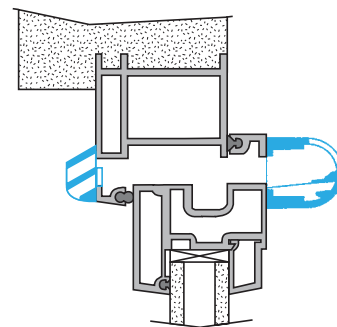

EA22, EA30; Entraxe = 370 mm

EA45; Entraxe = 370 mm

Entrée d'air autoréglable

11011158

EA Module 22 m³/h - 37 dB - Chêne

Données aérauliques

| Références | Débit nominal (m ³ /h) |
|------------|-----------------------------------|
| 11011158 | 22 |

Données acoustiques

| Références | Dnew (Ctr) avec auvent standard (dB) | Dnew (Ctr) avec auvent standard et entretoise acoustique (dB) | Dnew (Ctr) avec auvent acoustique et entretoise acoustique (dB) | Dnew (Ctr) avec auvent acoustique (dB) |
|------------|--------------------------------------|---|---|--|
| 11011158 | 37 | 38 | 40 | 39 |

Installation

Mise en œuvre entrée d'air EA

Coupe entrée d'air EA

Courbes