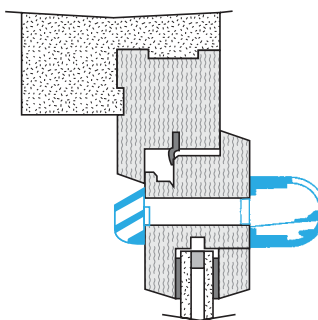

Données générales

| Références | Couleur |
|------------|---------|
| 11011158 | Chêne |

Données dimensionnelles

| Références | H (mm) | l (mm) | L (mm) | Fente (mm) |
|------------|--------|--------|--------|----------------------------|
| 11011158 | 39 | 43 | 390 | 2 x (172 x 12); (250 x 15) |

EA22, EA30; Entraxe = 370 mm

EA45; Entraxe = 370 mm

Entrée d'air autoréglable

11011158

EA Module 22 m³/h - 37 dB - Chêne

Données aérauliques

| Références | Débit nominal (m ³ /h) |
|------------|-----------------------------------|
| 11011158 | 22 |

Installation

Mise en œuvre entrée d'air EA

Coupe entrée d'air EA

Courbes