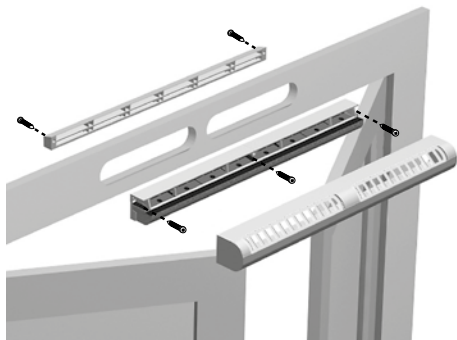

Entrée d'air autoréglable

11011158

EA Module 22 m³/h - 37 dB - Chêne

Données aérauliques

Références	Débit nominal (m³/h)
11011158	22

Données acoustiques

Références	Dnew (Ctr) avec auvent standard (dB)	Dnew (Ctr) avec auvent standard et entretoise acoustique (dB)	Dnew (Ctr) avec auvent acoustique et entretoise acoustique (dB)	Dnew (Ctr) avec auvent acoustique (dB)
11011158	37	38	40	39

Installation

Mise en œuvre entrée d'air EA