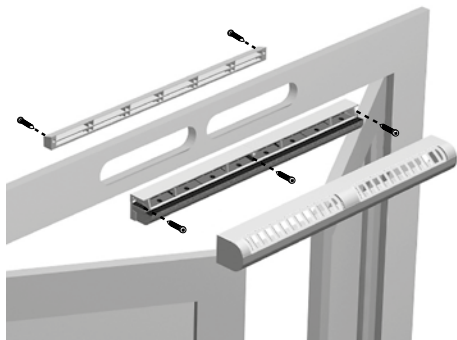

Entrée d'air autoréglable

11011161

EA Module 22 m³/h - 37 dB - Chêne clair

Données aérauliques

Références	Débit nominal (m³/h)
11011161	22

Données acoustiques

Références	Dnew (Ctr) avec auvent standard (dB)	Dnew (Ctr) avec auvent standard et entretoise acoustique (dB)	Dnew (Ctr) avec auvent acoustique et entretoise acoustique (dB)	Dnew (Ctr) avec auvent acoustique (dB)
11011161	37	38	40	39

Installation

Mise en œuvre entrée d'air EA