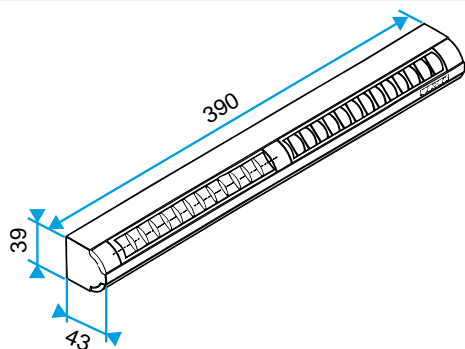

### Données dimensionnelles

Références	H (mm)	l (mm)	L (mm)	Fente (mm)
11011161	39	43	390	2 x (172 x 12); (250 x 15)

EA22, EA30; Entraxe = 370 mm

EA45; Entraxe = 370 mm

Entrée d'air autoréglable