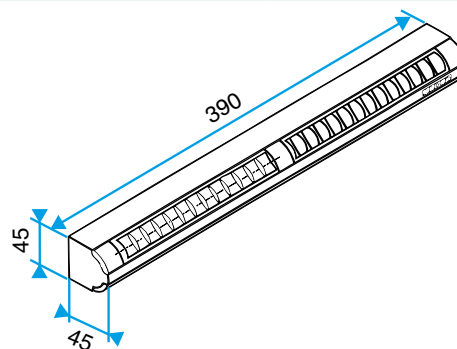

### Données dimensionnelles

Références	H (mm)	l (mm)	L (mm)	Fente (mm)
11011161	39	43	390	2 x (172 x 12); (250 x 15)

EA22, EA30; Entraxe = 370 mm

EA45; Entraxe = 370 mm

Entrée d'air autoréglable