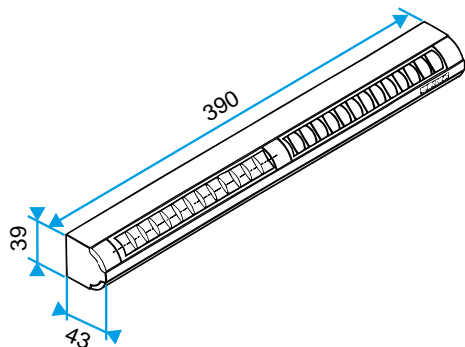

### Données dimensionnelles

Références	H (mm)	l (mm)	L (mm)	Fente (mm)
11011129	39	43	390	2 x (172 x 12); (250 x 15)

EA22, EA30; Entraxe = 370 mm

EA45; Entraxe = 370 mm

Entrée d'air autoréglable