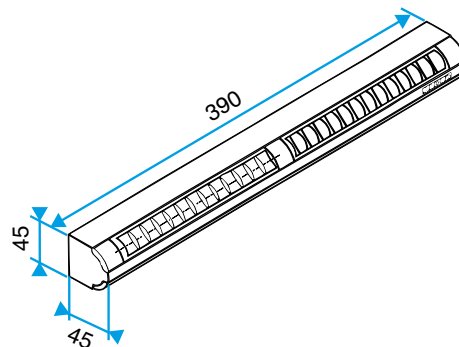

### Données dimensionnelles

Références	H (mm)	l (mm)	L (mm)	Fente (mm)
11011129	39	43	390	2 x (172 x 12); (250 x 15)

EA22, EA30; Entraxe = 370 mm

EA45; Entraxe = 370 mm

Entrée d'air autoréglable