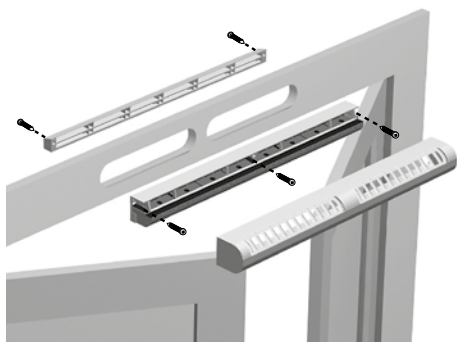

Entrée d'air autoréglable

11011129

EA Module 22 m³/h - 37 dB - Noir

Données aérauliques

Références	Débit nominal (m³/h)
11011129	22

Données acoustiques

Références	Dnew (Ctr) avec auvent standard (dB)	Dnew (Ctr) avec auvent standard et entretoise acoustique (dB)	Dnew (Ctr) avec auvent acoustique et entretoise acoustique (dB)	Dnew (Ctr) avec auvent acoustique (dB)
11011129	37	38	40	39

Installation

Mise en œuvre entrée d'air EA