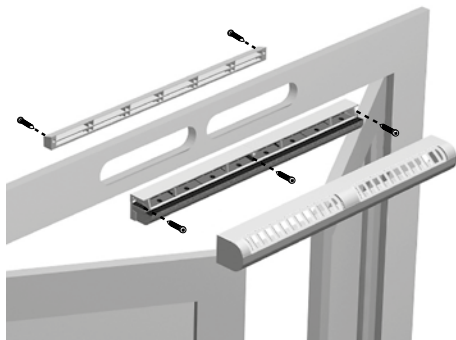

Entrée d'air autoréglable

11011124

EA Module 30 m³/h - 37 dB - Marron

Données aérauliques

Références	Débit nominal (m³/h)
11011124	30

Données acoustiques

Références	Dnew (Ctr) avec auvent standard (dB)	Dnew (Ctr) avec auvent standard et entretoise acoustique (dB)	Dnew (Ctr) avec auvent acoustique et entretoise acoustique (dB)	Dnew (Ctr) avec auvent acoustique (dB)
11011124	37	37	39	38

Installation

Mise en œuvre entrée d'air EA