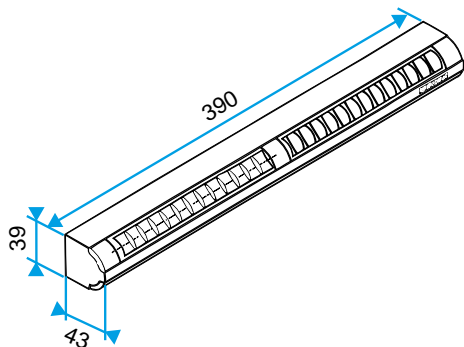

### Données dimensionnelles

Références	H (mm)	l (mm)	L (mm)	Fente (mm)
1101124	39	43	390	2 x (172 x 12); (250 x 15)

EA22, EA30; Entraxe = 370 mm

EA45; Entraxe = 370 mm

Entrée d'air autoréglable