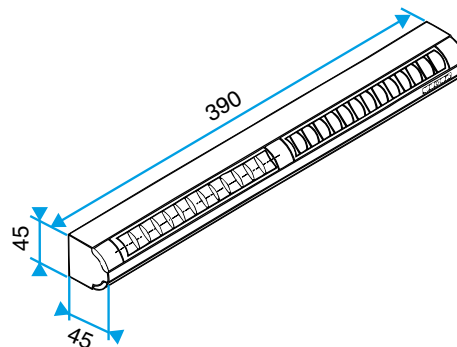

### Données dimensionnelles

Références	H (mm)	l (mm)	L (mm)	Fente (mm)
1101124	39	43	390	2 x (172 x 12); (250 x 15)

EA22, EA30; Entraxe = 370 mm

EA45; Entraxe = 370 mm

Entrée d'air autoréglable