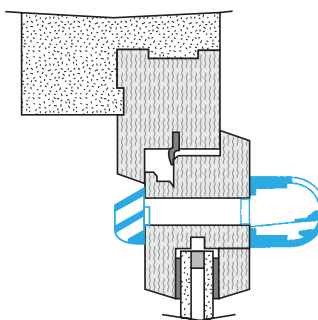

Données générales

Références	Couleur
11011149	Blanc

Données dimensionnelles

Références	H (mm)	l (mm)	L (mm)	Fente (mm)
11011149	45	43	390	2 x (172 x 12); (250 x 15)

EA22, EA30; Entraxe = 370 mm

EA45; Entraxe = 370 mm

Entrée d'air autoréglable

11011149

EA Module 45 m³/h - 36 dB - Blanc

Données aérauliques

Références	Débit nominal (m ³ /h)
11011149	45

Données acoustiques

Références	Dnew (Ctr) avec auvent standard (dB)	Dnew (Ctr) avec auvent standard et entretoise acoustique (dB)	Dnew (Ctr) avec auvent acoustique et entretoise acoustique (dB)	Dnew (Ctr) avec auvent acoustique (dB)
11011149	36	38	40	39

Installation

Mise en œuvre entrée d'air EA

Coupe entrée d'air EA

Courbes