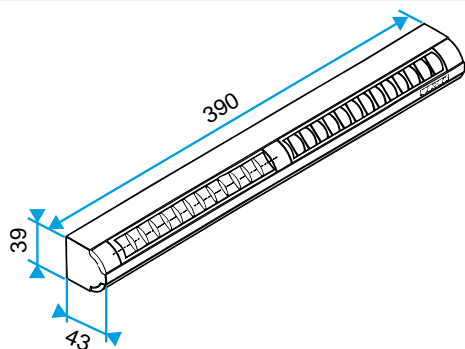

Argumentaire référence

Application :

- Fente double : 2 x (172 x 12) mm ou Fente simple (250 x 15) mm.
- Installation sur la menuiserie.

Description :

- Ailettes assure la fonction antimoustique.
- Aucune vis de fixation apparente.
- Isolement acoustique de 36 à 41 dB.

Entrée d'air autoréglable

11011149

EA Module 45 m³/h - 36 dB - Blanc

Caractéristiques principales

- entrée d'air autoréglable acoustique,
- s'installe sur une menuiserie,
- existe en différents coloris.

Accessoires

Données générales

Références	Couleur
11011149	Blanc

Données dimensionnelles

Références	H (mm)	l (mm)	L (mm)	Fente (mm)
11011149	45	43	390	2 x (172 x 12); (250 x 15)

EA22, EA30; Entraxe = 370 mm

EA45; Entraxe = 370 mm