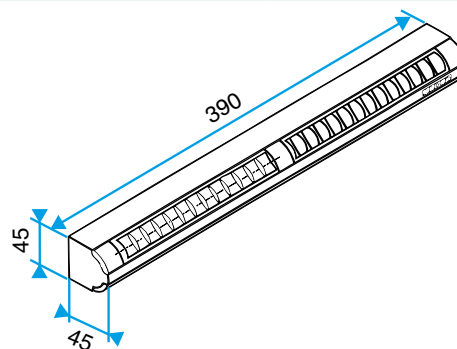

Données générales

Références	Couleur
11011149	Blanc

Données dimensionnelles

Références	H (mm)	l (mm)	L (mm)	Fente (mm)
11011149	45	43	390	2 x (172 x 12); (250 x 15)

EA22, EA30; Entraxe = 370 mm

EA45; Entraxe = 370 mm