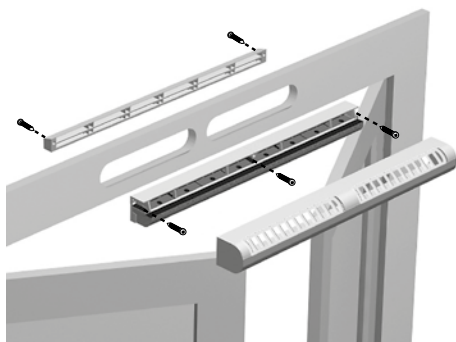

Entrée d'air autoréglable

11011155

EA Module 45 m³/h - 36 dB - Chêne clair

Données aérauliques

Références	Débit nominal (m³/h)
11011155	45

Données acoustiques

Références	Dnew (Ctr) avec auvent standard (dB)	Dnew (Ctr) avec auvent standard et entretoise acoustique (dB)	Dnew (Ctr) avec auvent acoustique et entretoise acoustique (dB)	Dnew (Ctr) avec auvent acoustique (dB)
11011155	36	38	40	39

Installation

Mise en œuvre entrée d'air EA