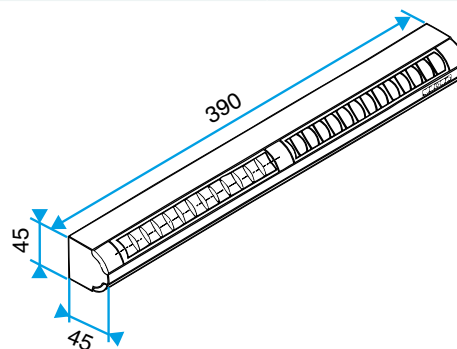

Données générales

| Références | Couleur |
|------------|---------|
| 11011154 | Ivoire |

Données dimensionnelles

| Références | H (mm) | l (mm) | L (mm) | Fente (mm) |
|------------|--------|--------|--------|----------------------------|
| 11011154 | 45 | 43 | 390 | 2 x (172 x 12); (250 x 15) |

EA22, EA30; Entraxe = 370 mm

EA45; Entraxe = 370 mm

Entrée d'air autoréglable

11011154

EA Module 45 m³/h - 36 dB - Ivoire

Données aérauliques

| Références | Débit nominal (m ³ /h) |
|------------|-----------------------------------|
| 11011154 | 45 |