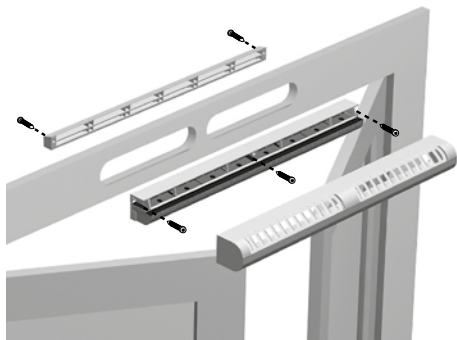

Entrée d'air autoréglable

11011154

EA Module 45 m³/h - 36 dB - Ivoire

Données aérauliques

Références	Débit nominal (m³/h)
11011154	45

Données acoustiques

Références	Dnew (Ctr) avec auvent standard (dB)	Dnew (Ctr) avec auvent standard et entretoise acoustique (dB)	Dnew (Ctr) avec auvent acoustique et entretoise acoustique (dB)	Dnew (Ctr) avec auvent acoustique (dB)
11011154	36	38	40	39

Installation

Mise en œuvre entrée d'air EA