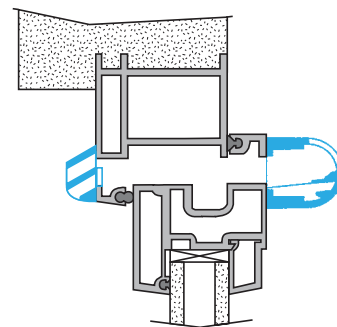

EA22, EA30; Entraxe = 370 mm

EA45; Entraxe = 370 mm

Entrée d'air autoréglable

11011154

EA Module 45 m³/h - 36 dB - Ivoire

Données aérauliques

| Références | Débit nominal (m ³ /h) |
|------------|-----------------------------------|
| 11011154 | 45 |

Données acoustiques

| Références | Dnew (Ctr) avec auvent standard (dB) | Dnew (Ctr) avec auvent standard et entretoise acoustique (dB) | Dnew (Ctr) avec auvent acoustique et entretoise acoustique (dB) | Dnew (Ctr) avec auvent acoustique (dB) |
|------------|--------------------------------------|---|---|--|
| 11011154 | 36 | 38 | 40 | 39 |

Installation

Mise en œuvre entrée d'air EA

Coupe entrée d'air EA

Courbes