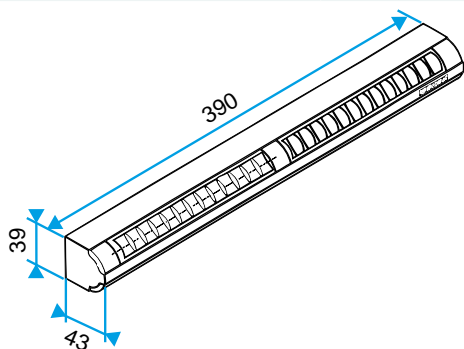

Argumentaire référence

Application :

- Fente double : 2 x (172 x 12) mm ou Fente simple (250 x 15) mm.
- Installation sur la menuiserie.

Description :

- Ailettes assure la fonction antimoustique.
- Aucune vis de fixation apparente.
- Isolement acoustique de 36 à 41 dB.

Entrée d'air autoréglable

11011154

EA Module 45 m³/h - 36 dB - Ivoire

Caractéristiques principales

- entrée d'air autoréglable acoustique,
- s'installe sur une menuiserie,
- existe en différents coloris.

Accessoires

Données générales

| Références | Couleur |
|------------|---------|
| 11011154 | Ivoire |

Données dimensionnelles

| Références | H (mm) | l (mm) | L (mm) | Fente (mm) |
|------------|--------|--------|--------|----------------------------|
| 11011154 | 45 | 43 | 390 | 2 x (172 x 12); (250 x 15) |