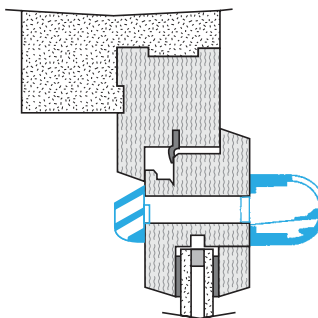

Données générales

| Références | Couleur |
|------------|---------|
| 11011154 | Ivoire |

Données dimensionnelles

| Références | H (mm) | l (mm) | L (mm) | Fente (mm) |
|------------|--------|--------|--------|----------------------------|
| 11011154 | 45 | 43 | 390 | 2 x (172 x 12); (250 x 15) |

EA22, EA30; Entraxe = 370 mm

EA45; Entraxe = 370 mm

Entrée d'air autoréglable

11011154

EA Module 45 m³/h - 36 dB - Ivoire

Données aérauliques

| Références | Débit nominal (m ³ /h) |
|------------|-----------------------------------|
| 11011154 | 45 |

Installation

Mise en œuvre entrée d'air EA

Coupe entrée d'air EA

Courbes