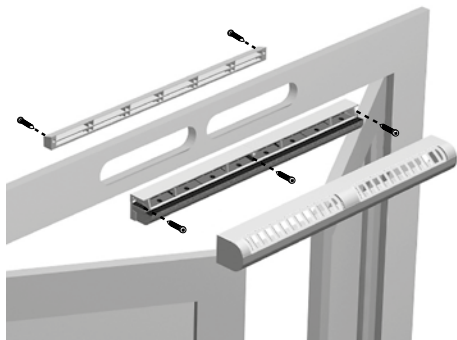

### Données dimensionnelles

Références	H (mm)	l (mm)	L (mm)	Fente (mm)
11011151	45	43	390	2 x (172 x 12);(250 x 15)

EA22, EA30; Entraxe = 370 mm

EA45; Entraxe = 370 mm

Entrée d'air autoréglable

11011151

EA Module 45 m<sup>3</sup>/h - 36 dB - Noir

Installation

Mise en œuvre entrée d'air EA

Coupe entrée d'air EA

Courbes