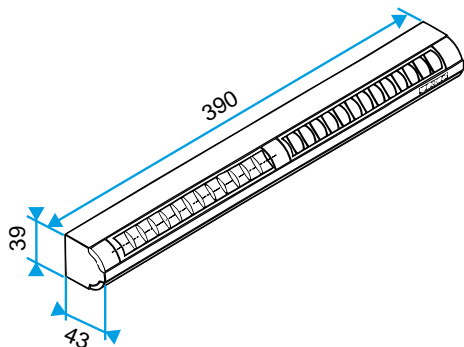

### Données dimensionnelles

Références	H (mm)	l (mm)	L (mm)	Fente (mm)
11011151	45	43	390	2 x (172 x 12);(250 x 15)

EA22, EA30; Entraxe = 370 mm

EA45; Entraxe = 370 mm

Entrée d'air autoréglable

11011151

EA Module 45 m<sup>3</sup>/h - 36 dB - Noir