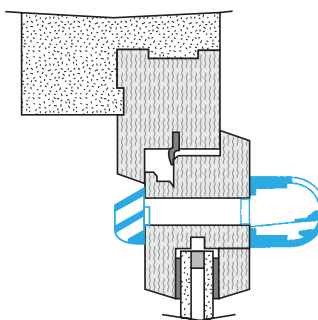

### Données dimensionnelles

Références	H (mm)	l (mm)	L (mm)	Fente (mm)
11011151	45	43	390	2 x (172 x 12);(250 x 15)

EA22, EA30; Entraxe = 370 mm

EA45; Entraxe = 370 mm

Entrée d'air autoréglable

11011151

EA Module 45 m<sup>3</sup>/h - 36 dB - Noir

Données aérauliques

Références	Débit nominal (m <sup>3</sup> /h)
11011151	45

Données acoustiques

Références	Dnew (Ctr) avec auvent standard (dB)	Dnew (Ctr) avec auvent standard et entretoise acoustique (dB)	Dnew (Ctr) avec auvent acoustique et entretoise acoustique (dB)	Dnew (Ctr) avec auvent acoustique (dB)
11011151	36	38	40	39

Installation

Mise en œuvre entrée d'air EA

Coupe entrée d'air EA

Courbes