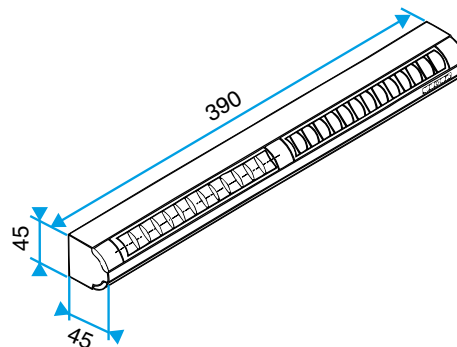

### Données dimensionnelles

Références	H (mm)	l (mm)	L (mm)	Fente (mm)
11011151	45	43	390	2 x (172 x 12);(250 x 15)

EA22, EA30; Entraxe = 370 mm

EA45; Entraxe = 370 mm

Entrée d'air autoréglable

11011151

EA Module 45 m<sup>3</sup>/h - 36 dB - Noir