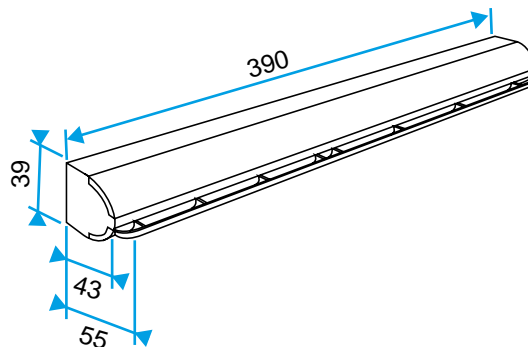

Données générales

Références	Couleur
11011141	Aluminium

Données dimensionnelles

Références	H (mm)	l (mm)	L (mm)	Fente (mm)
11011141	39	43	390	(250 x 15)

Entraxe : 370 mm

Données aérauliques

Références	Débit nominal (m ³ /h)
11011141	30