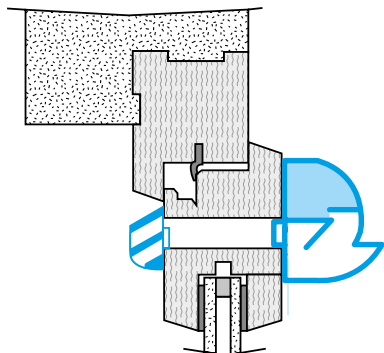

Données générales

Références	Couleur
11011141	Aluminium

Données dimensionnelles

Références	H (mm)	l (mm)	L (mm)	Fente (mm)
11011141	39	43	390	(250 x 15)

Entraxe : 370 mm

Données aérauliques

Références	Débit nominal (m ³ /h)
11011141	30

Entrée d'air autoréglable

11011141

EAI Module 30 m³/h - 38 dB - Aluminium

Données acoustiques

Références	Dnew (Ctr) avec auvent standard (dB)
11011141	38

Installation

Mise en œuvre entrée d'air EAI