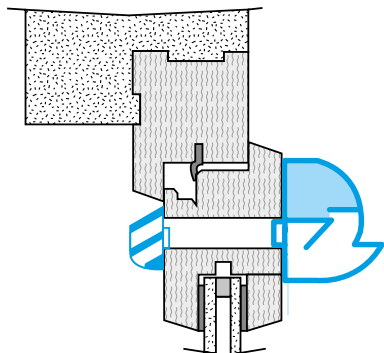

Entrée d'air autoréglable

11011139

EAI Module 30 m³/h - 38 dB - Blanc

Données acoustiques

Références	Dnew (Ctr) avec auvent standard (dB)
11011139	38

Installation

Mise en œuvre entrée d'air EAI