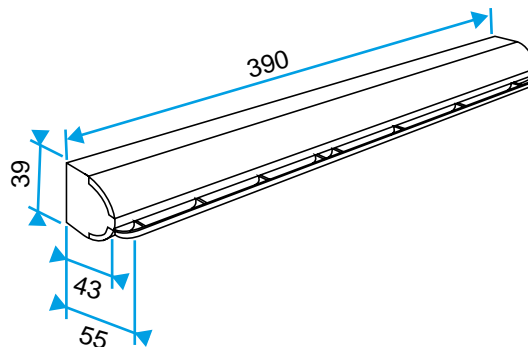

### Données dimensionnelles

Références	H (mm)	l (mm)	L (mm)	Fente (mm)
11011139	39	43	390	(250 x 15)

Entraxe : 370 mm