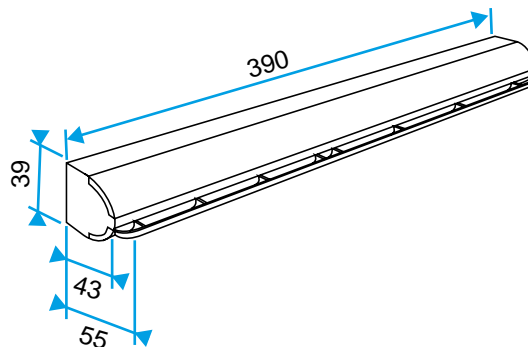

Argumentaire référence

- Fente simple (250 x 15) mm.
- Entrée d'air inversée : positionnement de la fente en bas de l'entrée d'air.

Entrée d'air autoréglable

11011163

EAI Module 30 m³/h - 38 dB - Chêne clair

Caractéristiques principales

- entrée d'air autoréglable acoustique,
- s'installe sur une menuiserie,
- existe en différents coloris.

Accessoires

Désignations	Références
Auvent limitant - Blanc	11011237
Auvent menuiserie - Chêne clair	11011274
Auvent menuiserie - Ivoire	11011699
Auvent menuiserie - Aluminium	11011753
Auvent menuiserie - Noir	11011813
Auvent menuiserie - Marron	11011814
Auvent menuiserie - Chêne	11011815
Auvent menuiserie - Anthracite	11011424
Auvent menuiserie - Blanc	11011988
Auvent menuiserie pare-pluie APP - Blanc	11011901
Flasque long - Blanc	11011413
Flasque long - Chêne	11011414
Flasque long - Marron	11011415
Flasque long - Noir	11011416
Flasque long - Aluminium	11011417
Flasque long - Chêne clair	11011418
Flasque long - Ivoire	11011419

Données générales

Références	Couleur
11011163	Chêne clair

Données dimensionnelles

Références	H (mm)	l (mm)	L (mm)	Fente (mm)
11011163	39	43	390	(250 x 15)

Entraxe : 370 mm

Données aérauliques

Références	Débit nominal (m ³ /h)
11011163	30