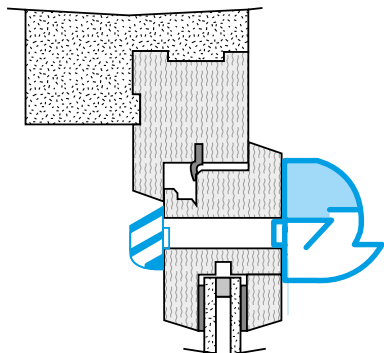

Données générales

Références	Couleur
11011163	Chêne clair

Données dimensionnelles

Références	H (mm)	l (mm)	L (mm)	Fente (mm)
11011163	39	43	390	(250 x 15)

Entraxe : 370 mm

Données aérauliques

Références	Débit nominal (m ³ /h)
11011163	30

Entrée d'air autoréglable

11011163

EAI Module 30 m³/h - 38 dB - Chêne clair

Données acoustiques

Références	Dnew (Ctr) avec auvent standard (dB)
11011163	38

Installation

Mise en œuvre entrée d'air EAI