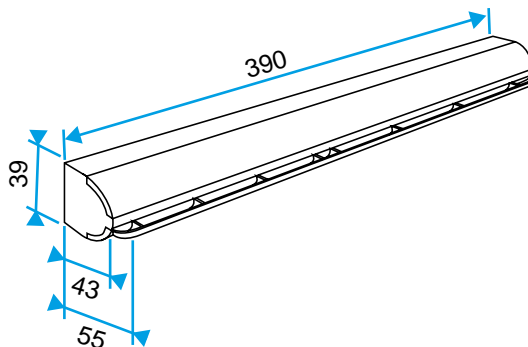

### Données dimensionnelles

Références	H (mm)	l (mm)	L (mm)	Fente (mm)
11011137	39	43	390	(250 x 15)

Entraxe : 370 mm