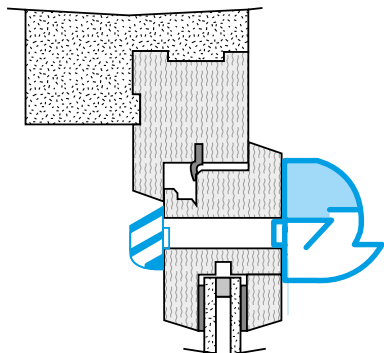

Entrée d'air autoréglable

11011137

EAI Module 30 m³/h - 38 dB - Marron

Données acoustiques

Références	Dnew (Ctr) avec auvent standard (dB)
11011137	38

Installation

Mise en œuvre entrée d'air EAI