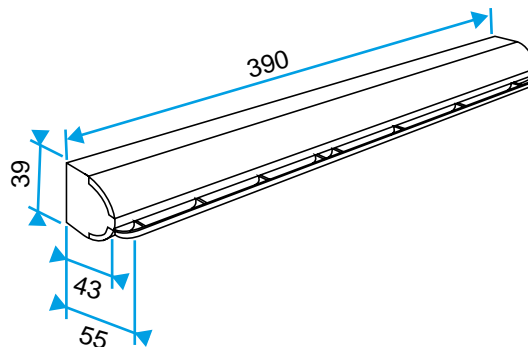

Argumentaire référence

- Fente simple (250 x 15) mm.
- Entrée d'air inversée : positionnement de la fente en bas de l'entrée d'air.

Entrée d'air autoréglable

11011162

EAI Module 30 m³/h - 38 dB - Noir

Caractéristiques principales

Données générales

Références	Couleur
11011162	Noir

Données dimensionnelles

Références	H (mm)	l (mm)	L (mm)	Fente (mm)
11011162	39	43	390	(250 x 15)

Entraxe : 370 mm

Données aérauliques

Références	Débit nominal (m ³ /h)
11011162	30