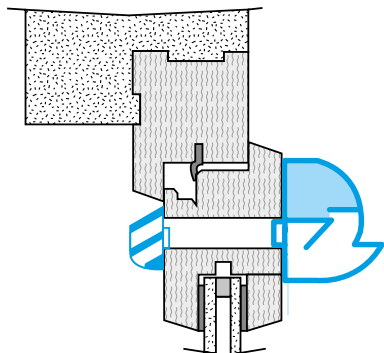

Données générales

Références	Couleur
11011162	Noir

Données dimensionnelles

Références	H (mm)	l (mm)	L (mm)	Fente (mm)
11011162	39	43	390	(250 x 15)

Entraxe : 370 mm

Données aérauliques

Références	Débit nominal (m ³ /h)
11011162	30

Entrée d'air autoréglable

11011162

EAI Module 30 m³/h - 38 dB - Noir

Données acoustiques

Références	Dnew (Ctr) avec auvent standard (dB)
11011162	38

Installation

Mise en œuvre entrée d'air EAI