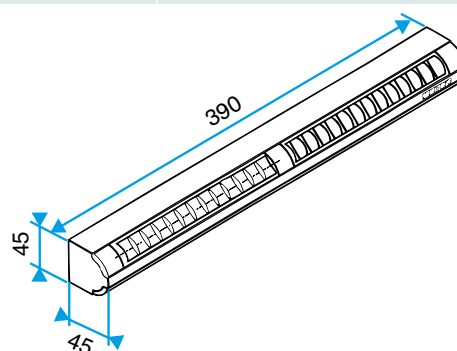

Données dimensionnelles

Références	H (mm)	l (mm)	L (mm)
11011524	45	43	390

EA22, EA30; Entraxe = 370 mm

EA45; Entraxe = 370 mm

Entrée d'air autoréglable

11011524
EAO 45 Blanc

Données acoustiques

Références	Dnew (Ctr) avec auvent standard (dB)	Dnew (Ctr) avec auvent standard et entretoise acoustique (dB)	Dnew (Ctr) avec auvent acoustique et entretoise acoustique (dB)	Dnew (Ctr) avec auvent acoustique (dB)
11011524	36	38	40	39