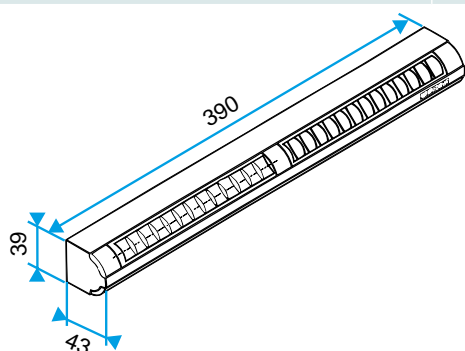

Entrée d'air autoréglable

11011524

EAO 45 Blanc

Caractéristiques principales

- entrée d'air autoréglable acoustique,
- s'installe sur une menuiserie,
- existe en différents coloris.

Accessoires

Désignations	Références
Flasque long - Marron	11011415
Auvent menuiserie - Marron	11011814
Auvent menuiserie pare-pluie APP - Blanc	11011901
Auvent acoustique pour EHL, EA et EHB2 - Marron	11011260
Entretoise acoustique pour EA - Marron	11011278
Entretoise acoustique pour EA - Chêne Clair	11011280
Entretoise acoustique pour EA - Ivoire	11011281
Auvent limitant - Blanc	11011237
Auvent menuiserie - Chêne clair	11011274
Auvent menuiserie - Anthracite	11011424
Auvent menuiserie - Ivoire	11011699
Auvent menuiserie - Aluminium	11011753
Auvent menuiserie - Noir	11011813
Auvent menuiserie - Chêne	11011815
Auvent menuiserie - Blanc	11011988
Auvent acoustique pour EHL, EA, EHB2 - Blanc	11011972
Auvent acoustique pour EHL, EA, EHB2 - Aluminium	11011755
Auvent acoustique pour EHL, EA et EHB2 - Chêne clair	11011271
Auvent acoustique pour EHL, EA et EHB2 - Chêne	11011261
Auvent acoustique pour EHL, EA et EHB2 - Noir	11011262
Auvent acoustique pour EHL, EA et EHB2 - Ivoire	11011263
Auvent acoustique pour EHL, EA, EHB2 - Anthracite	11011425
Auvent acoustique anti insecte pour EHL, EA, EHB2 - Blanc	11011426
Flasque long - Blanc	11011413
Flasque long - Chêne	11011414
Flasque long - Aluminium	11011417
Flasque long - Chêne clair	11011418
Flasque long - Ivoire	11011419
Flasque long - Noir	11011416

Données dimensionnelles

Références	H (mm)	l (mm)	L (mm)
11011524	45	43	390

EA22, EA30; Entraxe = 370 mm

EA45; Entraxe = 370 mm

Entrée d'air autoréglable

11011524
EAO 45 Blanc

Données acoustiques

Références	Dnew (Ctr) avec auvent standard (dB)	Dnew (Ctr) avec auvent standard et entretoise acoustique (dB)	Dnew (Ctr) avec auvent acoustique et entretoise acoustique (dB)	Dnew (Ctr) avec auvent acoustique (dB)
11011524	36	38	40	39