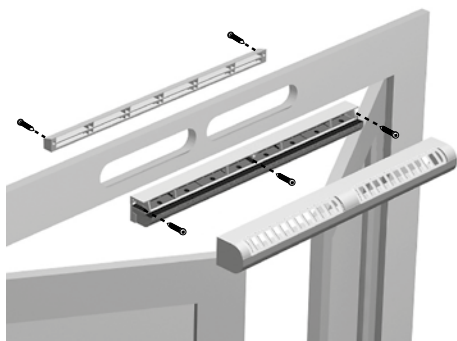

Principes de fonctionnement

EA permet d'alimenter le logement en air neuf à partir d'une fente dans la menuiserie et d'un auvent côté extérieur.

Description produit

EA est une entrée d'air autoréglable acoustique pour menuiserie qui garantit un débit d'air neuf constant, quelles que soient les conditions dans le logement.

Données dimensionnelles

Références	H (mm)	l (mm)	L (mm)
11011524	45	43	390

EA22, EA30; Entraxe = 370 mm

EA45; Entraxe = 370 mm

Entrée d'air autoréglable

11011524
EAO 45 Blanc

Données acoustiques

Références	Dnew (Ctr) avec auvent standard (dB)	Dnew (Ctr) avec auvent standard et entretoise acoustique (dB)	Dnew (Ctr) avec auvent acoustique et entretoise acoustique (dB)	Dnew (Ctr) avec auvent acoustique (dB)
11011524	36	38	40	39

Installation

Mise en œuvre entrée d'air EA

Coupe entrée d'air EA