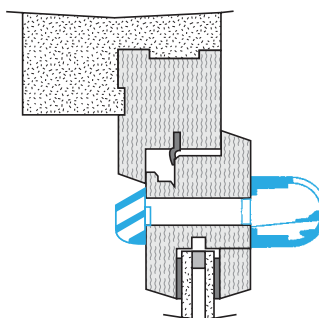

Données dimensionnelles

Références	H (mm)	l (mm)	L (mm)
11011524	45	43	390

EA22, EA30; Entraxe = 370 mm

EA45; Entraxe = 370 mm

Entrée d'air autoréglable

11011524
EAO 45 Blanc

Données acoustiques

Références	Dnew (Ctr) avec auvent standard (dB)	Dnew (Ctr) avec auvent standard et entretoise acoustique (dB)	Dnew (Ctr) avec auvent acoustique et entretoise acoustique (dB)	Dnew (Ctr) avec auvent acoustique (dB)
11011524	36	38	40	39

Installation

Mise en œuvre entrée d'air EA

Coupe entrée d'air EA