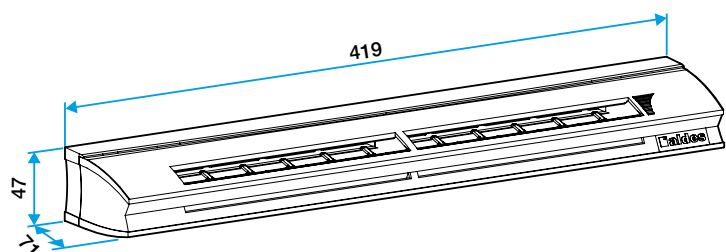

Entrée d'air fixe

11014103

EFL L 22/30/45 m³/h - 39 dB - Aluminium

Données acoustiques

Références	Dnew (Ctr) avec auvent standard (dB)	Dnew (Ctr) avec auvent acoustique (dB)
11014103	39	42

Installation

Mise en œuvre entrée d'air EHL L