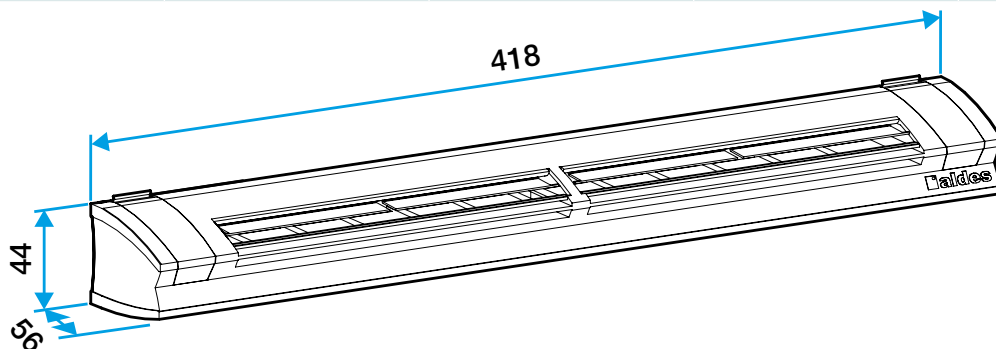

Argumentaire référence

Application :

- Fixation sur mortaise fente double : 2 x (172 x 12) mm.

Description :

- Entrée d'air fixe.
- Isolement acoustique 39 dB.
- Design innovant et intégration discrète.
- Facilité Mise en oeuvre.

Entrée d'air fixe

11014103

EFL L 22/30/45 m³/h - 39 dB - Aluminium

Caractéristiques principales

- entrée d'air fixe acoustique,
- s'installe sur une menuiserie,
- existe en différents coloris.

Accessoires

Désignations	Références
Auvent limitant - Blanc	11011237
Auvent menuiserie - Chêne clair	11011274
Auvent menuiserie - Anthracite	11011424
Auvent menuiserie - Ivoire	11011699
Auvent menuiserie - Aluminium	11011753
Auvent menuiserie - Noir	11011813
Auvent menuiserie - Marron	11011814
Auvent menuiserie - Chêne	11011815
Auvent menuiserie - Blanc	11011988
Auvent acoustique pour EHL, EA, EHB2 - Blanc	11011972
Auvent acoustique pour EHL, EA, EHB2 - Aluminium	11011755
Auvent acoustique pour EHL, EA et EHB2 - Chêne clair	11011271
Auvent acoustique pour EHL, EA et EHB2 - Marron	11011260
Auvent acoustique pour EHL, EA et EHB2 - Chêne	11011261
Auvent acoustique pour EHL, EA et EHB2 - Noir	11011262
Auvent acoustique pour EHL, EA et EHB2 - Ivoire	11011263
Auvent acoustique pour EHL, EA, EHB2 - Anthracite	11011425
Auvent acoustique anti insecte pour EHL, EA, EHB2 - Blanc	11011426
Auvent menuiserie pare-pluie APP - Blanc	11011901
Flasque long - Blanc	11011413
Flasque long - Chêne	11011414
Flasque long - Marron	11011415
Flasque long - Aluminium	11011417
Flasque long - Chêne clair	11011418
Flasque long - Ivoire	11011419
Flasque long - Noir	11011416

Données générales

Références	Couleur
11014103	Aluminium

Données dimensionnelles

Références	H (mm)	l (mm)	L (mm)	Fente (mm)	Section (cm ²)
11014103	44	56	418	2 x (172 x 12)	16-21-32

Entraxe : 370 mm

Données aérauliques