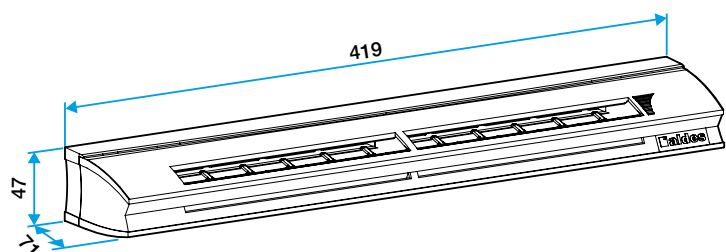

Entrée d'air fixe

11014140

EFL L 22/30/45 m³/h - 39 dB - Anthracite

Données acoustiques

Références	Dnew (Ctr) avec auvent standard (dB)	Dnew (Ctr) avec auvent acoustique (dB)
11014140	39	42

Installation

Mise en œuvre entrée d'air EHL L