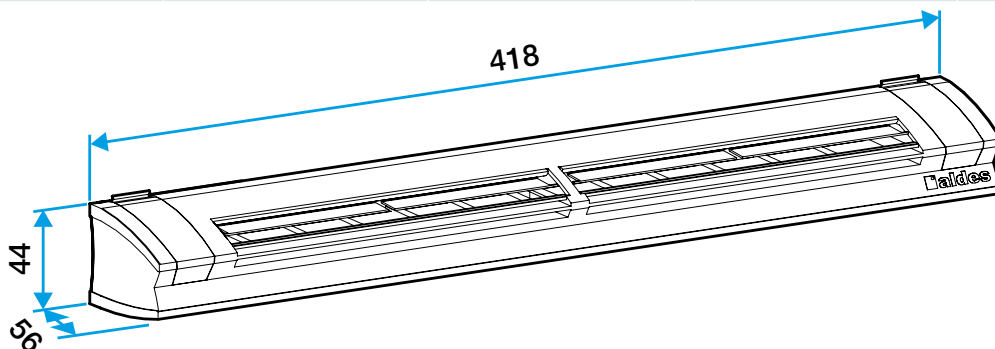

### Données dimensionnelles

Références	H (mm)	l (mm)	L (mm)	Fente (mm)	Section (cm <sup>2</sup> )
11014140	44	56	418	2 x (172 x 12)	16-21-32

Entraxe : 370 mm