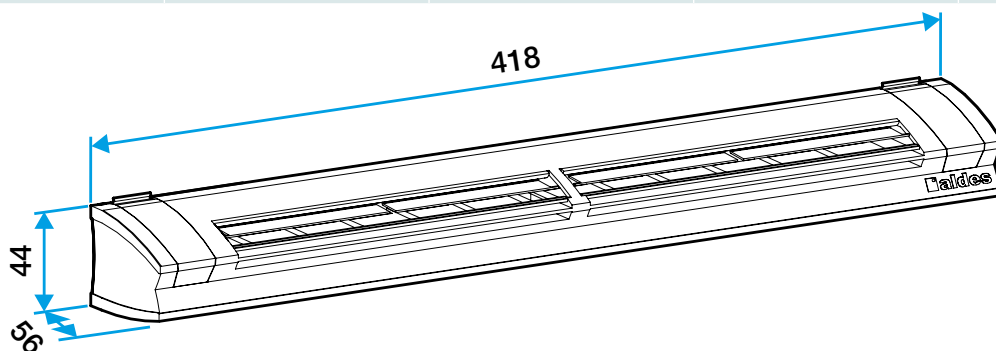

Argumentaire référence

Application :

- Fixation sur mortaise fente double : 2 x (172 x 12) mm.

Description :

- Entrée d'air fixe.
- Isolement acoustique 39 dB.
- Design innovant et intégration discrète.
- Facilité Mise en oeuvre.

Entrée d'air fixe

11014107

EFL L 22/30/45 m³/h - 39 dB - Ivoire

Caractéristiques principales

- entrée d'air fixe acoustique,
- s'installe sur une menuiserie,
- existe en différents coloris.

Accessoires

Désignations	Références
Auvent limitant - Blanc	11011237
Auvent menuiserie - Chêne clair	11011274
Auvent menuiserie - Anthracite	11011424
Auvent menuiserie - Ivoire	11011699
Auvent menuiserie - Aluminium	11011753
Auvent menuiserie - Noir	11011813
Auvent menuiserie - Marron	11011814
Auvent menuiserie - Chêne	11011815
Auvent menuiserie - Blanc	11011988
Auvent acoustique pour EHL, EA, EHB2 - Blanc	11011972
Auvent acoustique pour EHL, EA, EHB2 - Aluminium	11011755
Auvent acoustique pour EHL, EA et EHB2 - Chêne clair	11011271
Auvent acoustique pour EHL, EA et EHB2 - Marron	11011260
Auvent acoustique pour EHL, EA et EHB2 - Chêne	11011261
Auvent acoustique pour EHL, EA et EHB2 - Noir	11011262
Auvent acoustique pour EHL, EA et EHB2 - Ivoire	11011263
Auvent acoustique pour EHL, EA, EHB2 - Anthracite	11011425
Auvent acoustique anti insecte pour EHL, EA, EHB2 - Blanc	11011426
Auvent menuiserie pare-pluie APP - Blanc	11011901
Flasque long - Blanc	11011413
Flasque long - Chêne	11011414
Flasque long - Marron	11011415
Flasque long - Aluminium	11011417
Flasque long - Chêne clair	11011418
Flasque long - Ivoire	11011419
Flasque long - Noir	11011416

Données générales

Références	Couleur
11014107	Ivoire

Données dimensionnelles

Références	H (mm)	l (mm)	L (mm)	Fente (mm)	Section (cm ²)
11014107	44	56	418	2 x (172 x 12)	16-21-32

Entraxe : 370 mm

Données aérauliques