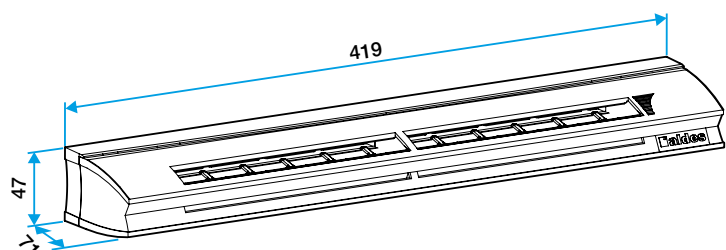

Entrée d'air fixe

11014107

EFL L 22/30/45 m³/h - 39 dB - Ivoire

Données acoustiques

Références	Dnew (Ctr) avec auvent standard (dB)	Dnew (Ctr) avec auvent acoustique (dB)
11014107	39	42

Installation

Mise en œuvre entrée d'air EHL L