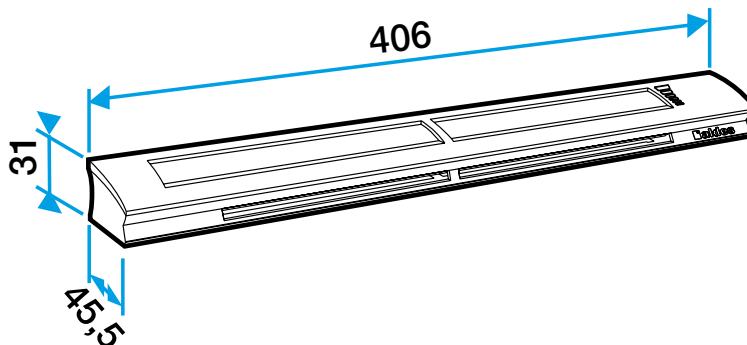

### Données dimensionnelles

Références	H (mm)	l (mm)	L (mm)	Fente (mm)	Section (cm <sup>2</sup> )
11014236	31	45,5	406	2 x (172 x 12)	04-31

Entraxe : 372 mm