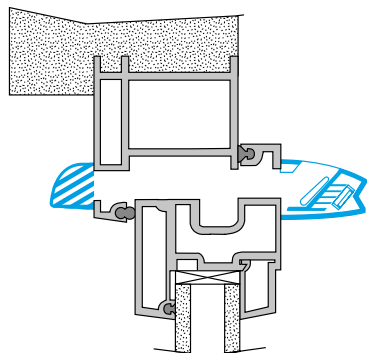

PLUS PRODUIT

- design innovant et harmonieux avec les profils de fenêtre,
- adapte son débit en fonction de l'occupation du logement,
- orientation du flux d'air vers le plafond,
- aucune vis de fixation apparente.

Argumentaire référence

Application :

- Entrée d'air hygroréglable pour Menuiserie.
- Fixation sur mortaise fente double : 2 x (172 x 12) mm ou fente simple : (250 x 15) mm ou (250x12) mm.

Description :

- Isolement acoustique 34 dB.
- Design innovant et intégration discrète.
- Facilité Mise en oeuvre :.

Entraxe : 372 mm

Données aérauliques

Références	Plage de débit d'air (m ³ /h)
11014236	6-44

Entrée d'air hygroréglable

11014236

EHB² 6-44 m³/h - 34 dB - Aluminium

Données acoustiques

Références	Dnew (Ctr) avec auvent standard (dB)	Dnew (Ctr) avec auvent acoustique (dB)
11014236	34	37

Installation

Mise en œuvre entrée d'air EHB2