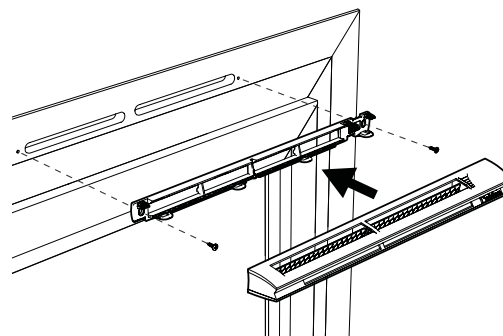

Entraxe : 372 mm

Données aérauliques

Références	Plage de débit d'air (m ³ /h)
11014236	6-44

Entrée d'air hygroréglable

11014236

EHB² 6-44 m³/h - 34 dB - Aluminium

Données acoustiques

Références	Dnew (Ctr) avec auvent standard (dB)	Dnew (Ctr) avec auvent acoustique (dB)
11014236	34	37

Installation

Mise en œuvre entrée d'air EHB2