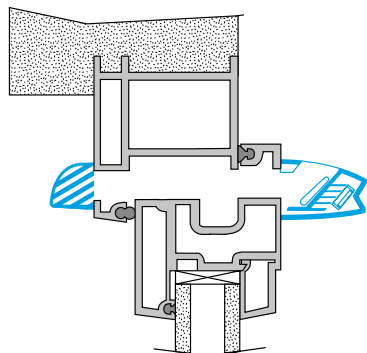

Entrée d'air hygroréglable

11014236

EHB² 6-44 m³/h - 34 dB - Aluminium

Données acoustiques

Références	Dnew (Ctr) avec auvent standard (dB)	Dnew (Ctr) avec auvent acoustique (dB)
11014236	34	37

Installation

Mise en œuvre entrée d'air EHB2