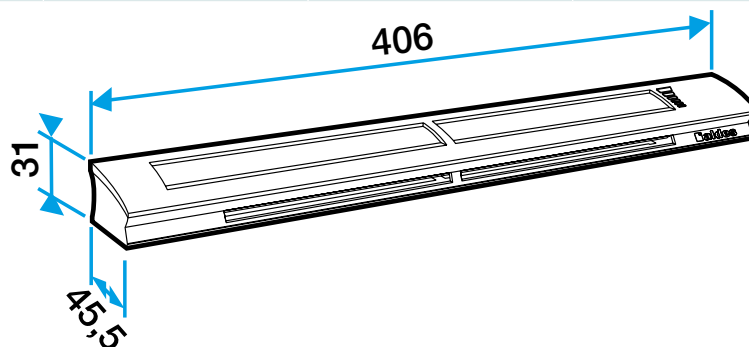

Entrée d'air hygroréglable

11014236

EHB² 6-44 m³/h - 34 dB - Aluminium

Caractéristiques principales

- entrée d'air hygroréglable acoustique,
- s'installe sur une menuiserie,
- existe en différents coloris.

Données générales

Références	Matériau principal	Couleur
11014236	Plastique	Aluminium

Données dimensionnelles

Références	H (mm)	l (mm)	L (mm)	Fente (mm)	Section (cm ²)
11014236	31	45,5	406	2 x (172 x 12)	04-31