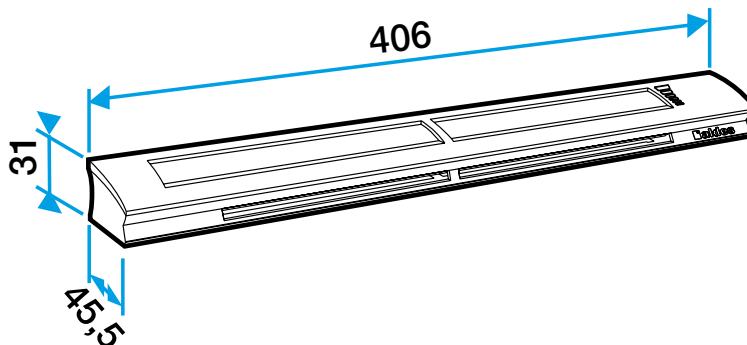

Accessoires

Désignations	Références
Auvent limitant - Blanc	11011237
Auvent menuiserie - Chêne clair	11011274
Auvent menuiserie - Anthracite	11011424
Auvent menuiserie - Ivoire	11011699
Auvent menuiserie - Aluminium	11011753
Auvent menuiserie - Noir	11011813
Auvent menuiserie - Marron	11011814
Auvent menuiserie - Chêne	11011815
Auvent menuiserie - Blanc	11011988
Auvent acoustique pour EHL, EA, EHB2 - Blanc	11011972
Auvent acoustique pour EHL, EA, EHB2 - Aluminium	11011755
Auvent acoustique pour EHL, EA et EHB2 - Chêne clair	11011271
Auvent acoustique pour EHL, EA et EHB2 - Marron	11011260
Auvent acoustique pour EHL, EA et EHB2 - Chêne	11011261
Auvent acoustique pour EHL, EA et EHB2 - Noir	11011262
Auvent acoustique pour EHL, EA et EHB2 - Ivoire	11011263
Auvent acoustique pour EHL, EA, EHB2 - Anthracite	11011425
Auvent acoustique anti insecte pour EHL, EA, EHB2 - Blanc	11011426
Auvent menuiserie pare-pluie APP - Blanc	11011901
Flasque long - Blanc	11011413
Flasque long - Chêne	11011414
Flasque long - Marron	11011415
Flasque long - Aluminium	11011417
Flasque long - Chêne clair	11011418
Flasque long - Ivoire	11011419
Flasque long - Noir	11011416

Données générales

Références	Couleur
11014137	Anthracite

Données dimensionnelles

Références	H (mm)	l (mm)	L (mm)	Fente (mm)	Section (cm²)
11014137	31	45,5	406	2 x (172 x 12)	04-31

Entraxe : 372 mm

Données aérauliques

Références	Plage de débit d'air (m³/h)
11014137	6-44