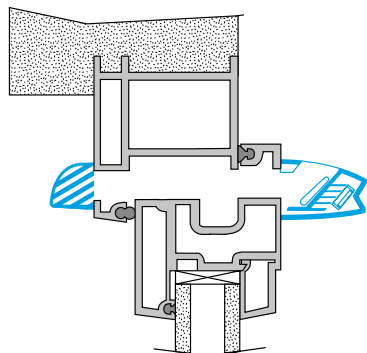

PLUS PRODUIT

- design innovant et harmonieux avec les profils de fenêtre,
- adapte son débit en fonction de l'occupation du logement,
- orientation du flux d'air vers le plafond,
- aucune vis de fixation apparente.

Données générales

Références	Matériau principal	Couleur
11014137	Plastique	Anthracite

Données dimensionnelles

Références	H (mm)	l (mm)	L (mm)	Fente (mm)	Section (cm ²)
11014137	31	45,5	406	2 x (172 x 12)	04-31

Entraxe : 372 mm

Données aérauliques

Références	Plage de débit d'air (m ³ /h)
11014137	6-44

Entrée d'air hygroréglable

11014137

EHB² 6-44 m³/h -34 dB - Anthracite

Données acoustiques

Références	Dnew (Ctr) avec auvent standard (dB)	Dnew (Ctr) avec auvent acoustique (dB)
11014137	34	37

Installation

Mise en œuvre entrée d'air EHB2