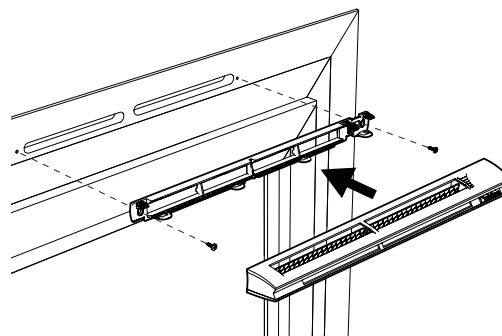

Entrée d'air hygroréglable

11014137

EHB² 6-44 m³/h -34 dB - Anthracite

Données acoustiques

Références	Dnew (Ctr) avec auvent standard (dB)	Dnew (Ctr) avec auvent acoustique (dB)
11014137	34	37

Installation

Mise en œuvre entrée d'air EHB2