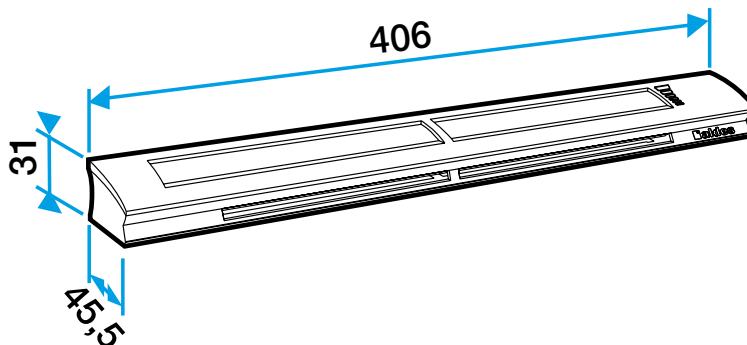

### Données dimensionnelles

Références	H (mm)	l (mm)	L (mm)	Fente (mm)	Section (cm <sup>2</sup> )
11014137	31	45,5	406	2 x (172 x 12)	04-31

Entraxe : 372 mm