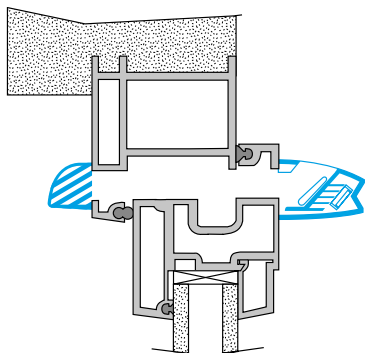

Entrée d'air hygroréglable

11014137

EHB² 6-44 m³/h -34 dB - Anthracite

Données acoustiques

Références	Dnew (Ctr) avec auvent standard (dB)	Dnew (Ctr) avec auvent acoustique (dB)
11014137	34	37

Installation

Mise en œuvre entrée d'air EHB2