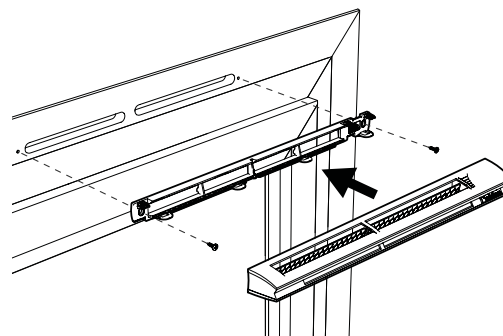

Références	Plage de débit d'air (m ³ /h)
11014234	6-44

Entrée d'air hygroréglable

11014234

EHB² 6-44 m³/h - 34 dB - Chêne

Données acoustiques

Références	Dnew (Ctr) avec auvent standard (dB)	Dnew (Ctr) avec auvent acoustique (dB)
11014234	34	37

Installation

Mise en œuvre entrée d'air EHB2