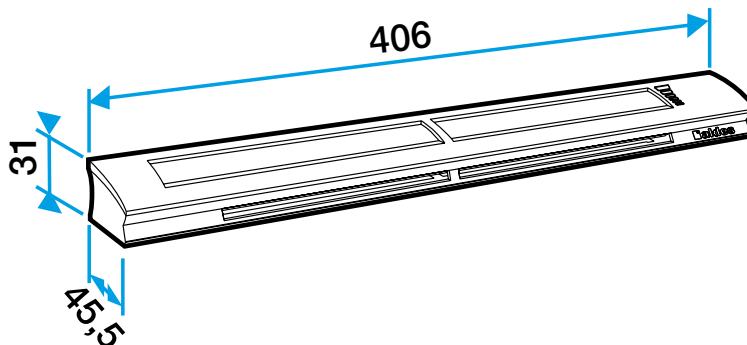

Argumentaire référence

Application :

- Entrée d'air hygroréglable pour Menuiserie.
- Fixation sur mortaise fente double : 2 x (172 x 12) mm ou fente simple : (250 x 15) mm ou (250x12) mm.

Description :

- Isolement acoustique 34 dB.
- Design innovant et intégration discrète.
- Facilité Mise en oeuvre :.

Entrée d'air hygroréglable

11014234

EHB² 6-44 m³/h - 34 dB - Chêne

Caractéristiques principales

- entrée d'air hygroréglable acoustique,
- s'installe sur une menuiserie,
- existe en différents coloris.

Accessoires

Données générales

Références	Couleur
11014234	Chêne

Données dimensionnelles

Références	H (mm)	l (mm)	L (mm)	Fente (mm)	Section (cm ²)
11014234	31	45,5	406	2 x (172 x 12)	04-31

Entraxe : 372 mm

Données aérauliques