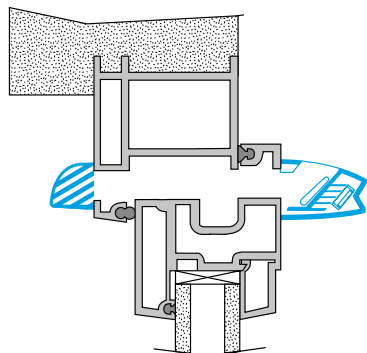

Argumentaire référence

Application :

- Entrée d'air hygroréglable pour Menuiserie.
- Fixation sur mortaise fente double : 2 x (172 x 12) mm ou fente simple : (250 x 15) mm ou (250x12) mm.

Description :

- Isolement acoustique 34 dB.
- Design innovant et intégration discrète.
- Facilité Mise en oeuvre :.

Données générales

Références	Couleur
11014234	Chêne

Données dimensionnelles

Références	H (mm)	l (mm)	L (mm)	Fente (mm)	Section (cm ²)
11014234	31	45,5	406	2 x (172 x 12)	04-31

Entraxe : 372 mm

Données aérauliques

Références	Plage de débit d'air (m ³ /h)
11014234	6-44

Entrée d'air hygroréglable

11014234

EHB² 6-44 m³/h - 34 dB - Chêne

Données acoustiques

Références	Dnew (Ctr) avec auvent standard (dB)	Dnew (Ctr) avec auvent acoustique (dB)
11014234	34	37

Installation

Mise en œuvre entrée d'air EHB2