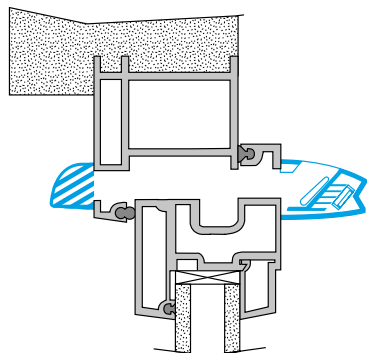

Entrée d'air hygroréglable

11014232

EHB² 6-44 m³/h - 34 dB - Chêne clair

Données acoustiques

Références	Dnew (Ctr) avec auvent standard (dB)	Dnew (Ctr) avec auvent acoustique (dB)
11014232	34	37

Installation

Mise en œuvre entrée d'air EHB2