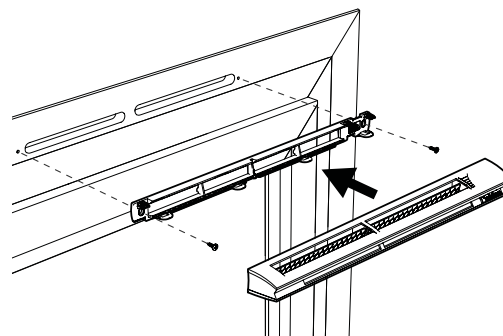

Références	Plage de débit d'air (m ³ /h)
11014232	6-44

Entrée d'air hygroréglable

11014232

EHB² 6-44 m³/h - 34 dB - Chêne clair

Données acoustiques

Références	Dnew (Ctr) avec auvent standard (dB)	Dnew (Ctr) avec auvent acoustique (dB)
11014232	34	37

Installation

Mise en œuvre entrée d'air EHB2