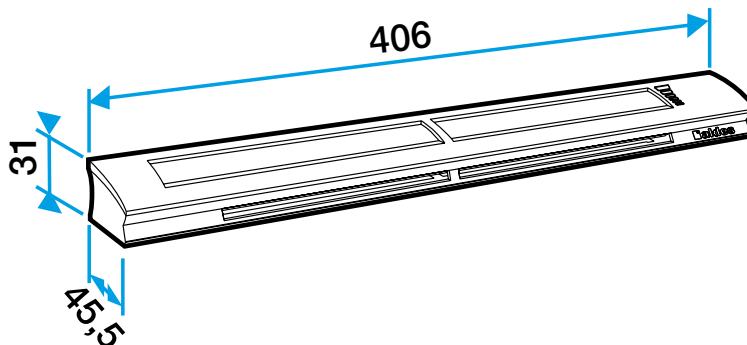

Données générales

Références	Couleur
11014232	Chêne clair

Données dimensionnelles

Références	H (mm)	l (mm)	L (mm)	Fente (mm)	Section (cm ²)
11014232	31	45,5	406	2 x (172 x 12)	04-31

Entraxe : 372 mm

Données aérauliques