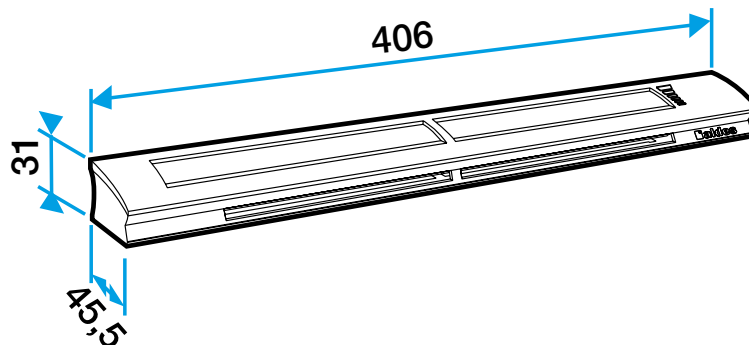

### Données dimensionnelles

Références	H (mm)	l (mm)	L (mm)	Fente (mm)	Section (cm <sup>2</sup> )
11014232	31	45,5	406	2 x (172 x 12)	04-31

Entraxe : 372 mm