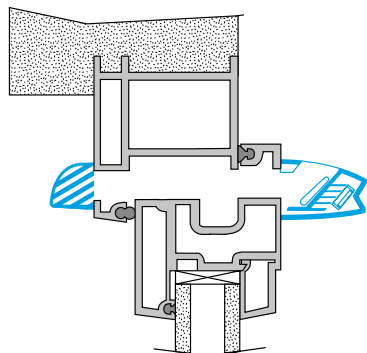

Argumentaire référence

Application :

- Entrée d'air hygroréglable pour Menuiserie.
- Fixation sur mortaise fente double : 2 x (172 x 12) mm ou fente simple : (250 x 15) mm ou (250x12) mm.

Description :

- Isolement acoustique 34 dB.
- Design innovant et intégration discrète.
- Facilité Mise en oeuvre :.

Données générales

Références	Couleur
11014232	Chêne clair

Données dimensionnelles

Références	H (mm)	l (mm)	L (mm)	Fente (mm)	Section (cm ²)
11014232	31	45,5	406	2 x (172 x 12)	04-31

Entraxe : 372 mm

Données aérauliques

Références	Plage de débit d'air (m ³ /h)
11014232	6-44

Entrée d'air hygroréglable

11014232

EHB² 6-44 m³/h - 34 dB - Chêne clair

Données acoustiques

Références	Dnew (Ctr) avec auvent standard (dB)	Dnew (Ctr) avec auvent acoustique (dB)
11014232	34	37

Installation

Mise en œuvre entrée d'air EHB2