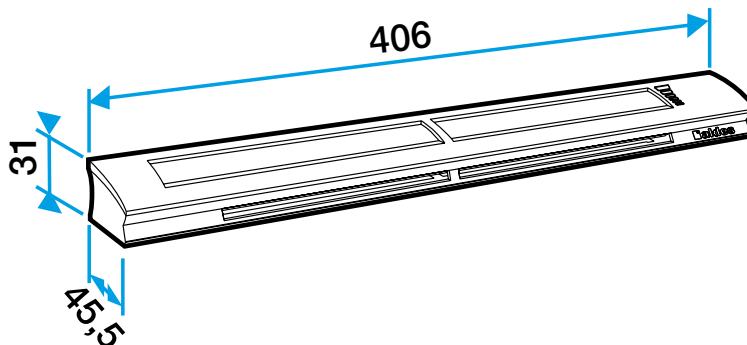

Argumentaire référence

Application :

- Entrée d'air hygroréglable pour Menuiserie.
- Fixation sur mortaise fente double : 2 x (172 x 12) mm ou fente simple : (250 x 15) mm ou (250x12) mm.

Description :

- Isolement acoustique 34 dB.
- Design innovant et intégration discrète.
- Facilité Mise en oeuvre :.

Entrée d'air hygroréglable

11014231

EHB² 6-44 m³/h - 34 dB - Ivoire

Caractéristiques principales

- entrée d'air hygroréglable acoustique,
- s'installe sur une menuiserie,
- existe en différents coloris.

Accessoires

Données générales

Références	Couleur
11014231	Ivoire

Données dimensionnelles

Références	H (mm)	l (mm)	L (mm)	Fente (mm)	Section (cm ²)
11014231	31	45,5	406	2 x (172 x 12)	04-31

Entraxe : 372 mm

Données aérauliques