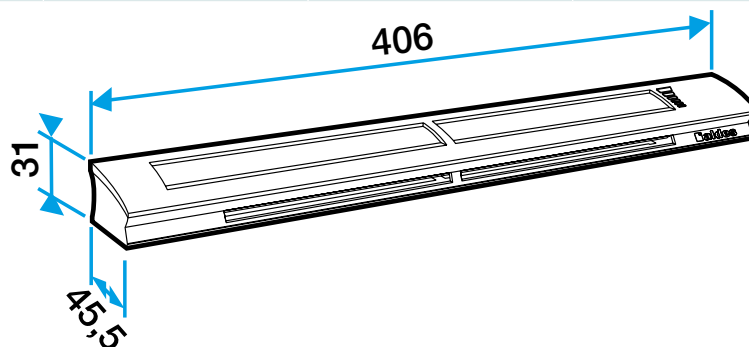

Argumentaire référence

Application :

- Entrée d'air hygroréglable pour Menuiserie.
- Fixation sur mortaise fente double : 2 x (172 x 12) mm ou fente simple : (250 x 15) mm ou (250x12) mm.

Description :

- Isolement acoustique 34 dB.
- Design innovant et intégration discrète.
- Facilité Mise en oeuvre :.

Entrée d'air hygroréglable

11014231

EHB² 6-44 m³/h - 34 dB - Ivoire

Caractéristiques principales

- entrée d'air hygroréglable acoustique,
- s'installe sur une menuiserie,
- existe en différents coloris.

Accessoires

Données générales

Références	Matériau principal	Couleur
11014231	Plastique	Ivoire

Données dimensionnelles

Références	H (mm)	l (mm)	L (mm)	Fente (mm)	Section (cm ²)
11014231	31	45,5	406	2 x (172 x 12)	04-31