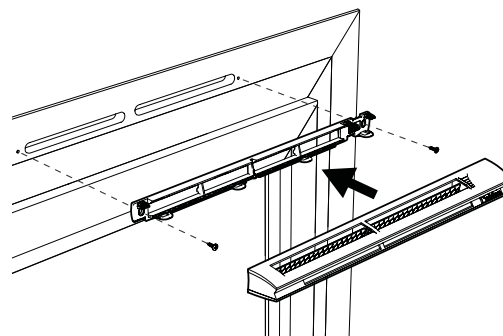

Entraxe : 372 mm

Données aérauliques

Références	Plage de débit d'air (m ³ /h)
11014231	6-44

Entrée d'air hygroréglable

11014231

EHB² 6-44 m³/h - 34 dB - Ivoire

Données acoustiques

Références	Dnew (Ctr) avec auvent standard (dB)	Dnew (Ctr) avec auvent acoustique (dB)
11014231	34	37

Installation

Mise en œuvre entrée d'air EHB2