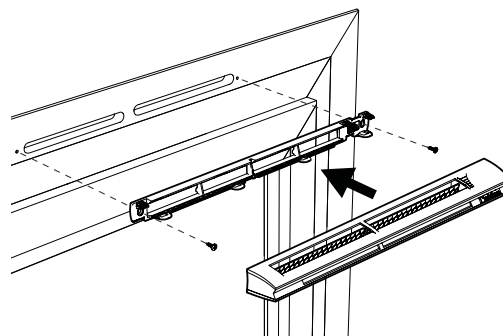

Données générales

Références	Couleur
11014231	Ivoire

Données dimensionnelles

Références	H (mm)	l (mm)	L (mm)	Fente (mm)	Section (cm ²)
11014231	31	45,5	406	2 x (172 x 12)	04-31

Entraxe : 372 mm

Données aérauliques

Références	Plage de débit d'air (m ³ /h)
11014231	6-44

Entrée d'air hygroréglable

11014231

EHB² 6-44 m³/h - 34 dB - Ivoire

Données acoustiques

Références	Dnew (Ctr) avec auvent standard (dB)	Dnew (Ctr) avec auvent acoustique (dB)
11014231	34	37

Installation

Mise en œuvre entrée d'air EHB2