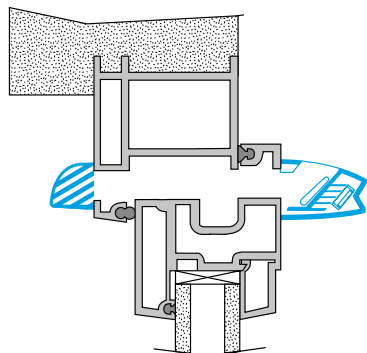

Argumentaire référence

Application :

- Entrée d'air hygroréglable pour Menuiserie.
- Fixation sur mortaise fente double : 2 x (172 x 12) mm ou fente simple : (250 x 15) mm ou (250x12) mm.

Description :

- Isolement acoustique 34 dB.
- Design innovant et intégration discrète.
- Facilité Mise en oeuvre :.

Données générales

Références	Couleur
11014231	Ivoire

Données dimensionnelles

Références	H (mm)	l (mm)	L (mm)	Fente (mm)	Section (cm ²)
11014231	31	45,5	406	2 x (172 x 12)	04-31

Entraxe : 372 mm

Données aérauliques

Références	Plage de débit d'air (m ³ /h)
11014231	6-44

Entrée d'air hygroréglable

11014231

EHB² 6-44 m³/h - 34 dB - Ivoire

Données acoustiques

Références	Dnew (Ctr) avec auvent standard (dB)	Dnew (Ctr) avec auvent acoustique (dB)
11014231	34	37

Installation

Mise en œuvre entrée d'air EHB2