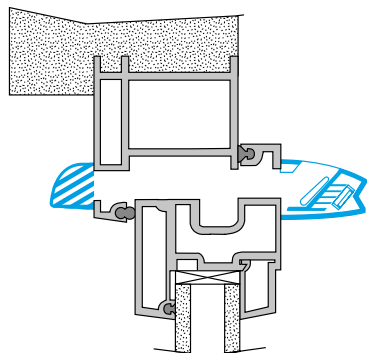

Argumentaire référence

Application :

- Entrée d'air hygroréglable pour Menuiserie.
- Fixation sur mortaise fente double : 2 x (172 x 12) mm ou fente simple : (250 x 15) mm ou (250x12) mm.

Description :

- Isolement acoustique 34 dB.
- Design innovant et intégration discrète.
- Facilité Mise en oeuvre :.

Données générales

Références	Matériau principal	Couleur
11014231	Plastique	Ivoire

Données dimensionnelles

Références	H (mm)	l (mm)	L (mm)	Fente (mm)	Section (cm ²)
11014231	31	45,5	406	2 x (172 x 12)	04-31

Entraxe : 372 mm

Données aérauliques

Références	Plage de débit d'air (m ³ /h)
11014231	6-44

Entrée d'air hygroréglable

11014231

EHB² 6-44 m³/h - 34 dB - Ivoire

Données acoustiques

Références	Dnew (Ctr) avec auvent standard (dB)	Dnew (Ctr) avec auvent acoustique (dB)
11014231	34	37

Installation

Mise en œuvre entrée d'air EHB2