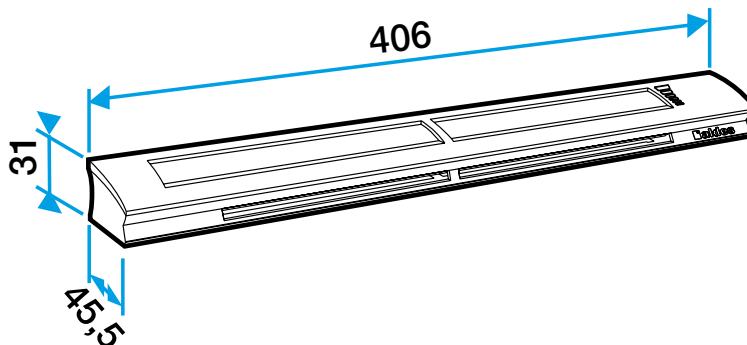

Argumentaire référence

Application :

- Entrée d'air hygroréglable pour menuiserie,
- Fixation sur mortaise fente double : 2 x (172 x 12) mm ou fente simple : (250 x 15) mm ou (250x12) mm.

Description :

- Isolement acoustique 34 dB,
- Design innovant et intégration discrète,
- Facilité de mise en oeuvre.

Entrée d'air hygroréglable

11014237

EHB² 6-44 m³/h - 34 dB - Noir

Caractéristiques principales

- entrée d'air hygroréglable acoustique,
- s'installe sur une menuiserie,
- existe en différents coloris.

Accessoires

Données générales

Références	Couleur
11014237	Noir

Données dimensionnelles

Références	H (mm)	l (mm)	L (mm)	Fente (mm)	Section (cm ²)
11014237	31	45,5	406	2 x (172 x 12)	04-31

Entraxe : 372 mm

Données aérauliques