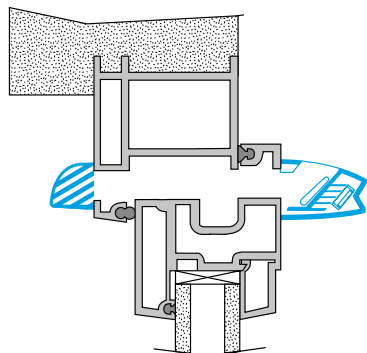

Argumentaire référence

Application :

- Entrée d'air hygroréglable pour menuiserie,
- Fixation sur mortaise fente double : 2 x (172 x 12) mm ou fente simple : (250 x 15) mm ou (250x12) mm.

Description :

- Isolement acoustique 34 dB,
- Design innovant et intégration discrète,
- Facilité de mise en oeuvre.

Données générales

Références	Couleur
11014237	Noir

Données dimensionnelles

Références	H (mm)	l (mm)	L (mm)	Fente (mm)	Section (cm ²)
11014237	31	45,5	406	2 x (172 x 12)	04-31

Entraxe : 372 mm

Données aérauliques

Références	Plage de débit d'air (m ³ /h)
11014237	6-44

Entrée d'air hygroréglable

11014237

EHB² 6-44 m³/h - 34 dB - Noir

Données acoustiques

Références	Dnew (Ctr) avec auvent standard (dB)	Dnew (Ctr) avec auvent acoustique (dB)
11014237	34	37

Installation

Mise en œuvre entrée d'air EHB2