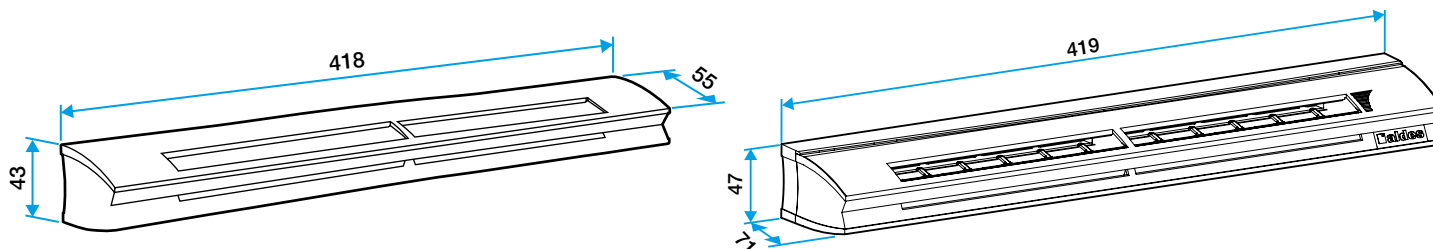

Argumentaire référence

Application :

- Entrée d'air hygroréglable acoustique avec les débits 6-44 m³/h,
- Livré en kit avec auvent standard.

Description :

- Fixation sur mortaise fente double : 2 x (172 x 12) mm,
- Entrée d'air hygroréglable avec le socle standard,
- Isolement acoustique 39 dB,
- Kit EA: entrée d'air EA fourni avec auvent standard,
- Dimensions : 47x419x71 mm,
- Couleur blanche,
- Design innovant et intégration discrète,
- Facilité de mise en oeuvre.

Entrée d'air hygroréglable

11014066

EHL L 6-44 m³/h - 39 dB - Blanc

Caractéristiques principales

- entrée d'air hygroréglable acoustique,
- s'installe sur une menuiserie,
- existe en différents coloris.

Accessoires

Données générales

Références	Taille	Couleur
11014066	L	Blanc

Données dimensionnelles

Références	H (mm)	l (mm)	L (mm)	Fente (mm)	Section (cm ²)
11014066	47	71	419	2 x (172 x 12)	04-31

EHL S entraxe : 370 mm