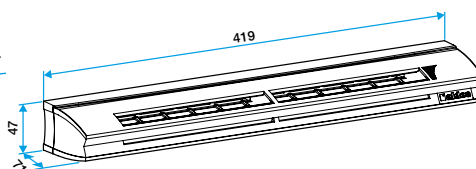

Données générales

Références	Taille	Couleur
11014066	L	Blanc

Données dimensionnelles

Références	H (mm)	l (mm)	L (mm)	Fente (mm)	Section (cm ²)
11014066	47	71	419	2 x (172 x 12)	04-31

EHL S entraxe : 370 mm

EHL L entraxe : 370 mm

Données aérauliques

Références	Plage de débit d'air (m ³ /h)
11014066	6-44

Entrée d'air hygroréglable

11014066

EHL L 6-44 m³/h - 39 dB - Blanc

Données acoustiques

Références	Dnew (Ctr) avec auvent standard et entretoise acoustique (dB)	Dnew (Ctr) avec auvent acoustique et entretoise acoustique (dB)
11014066	39	42

Installation

Mise en œuvre entrée d'air EHL

EHL S

EHL L