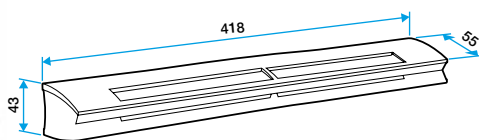

Données générales

Références	Taille	Couleur
11014066	L	Blanc

Données dimensionnelles

Références	H (mm)	l (mm)	L (mm)	Fente (mm)	Section (cm ²)
11014066	47	71	419	2 x (172 x 12)	04-31

EHL S entraxe : 370 mm

EHL L entraxe : 370 mm

Données aérauliques

Références	Plage de débit d'air (m ³ /h)
11014066	6-44

Entrée d'air hygroréglable

11014066

EHL L 6-44 m³/h - 39 dB - Blanc

Données acoustiques

Références	Dnew (Ctr) avec auvent standard et entretoise acoustique (dB)	Dnew (Ctr) avec auvent acoustique et entretoise acoustique (dB)
11014066	39	42

Installation

Mise en œuvre entrée d'air EHL

EHL S

EHL L