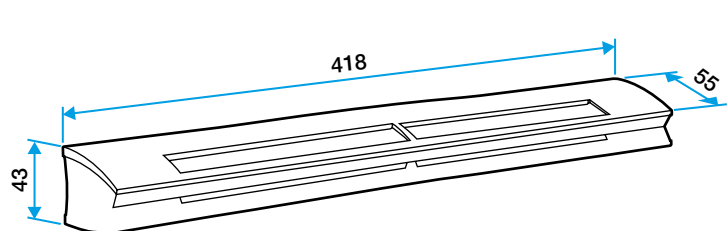

### Données dimensionnelles

Références	H (mm)	l (mm)	L (mm)	Fente (mm)	Section (cm <sup>2</sup> )
11014069	47	71	419	2 x (172 x 12)	04-31

EHL S entraxe : 370 mm

EHL L entraxe : 370 mm