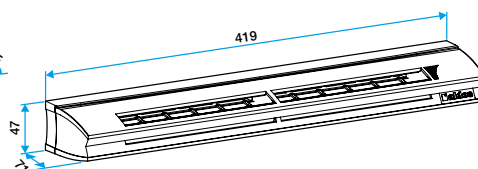

Entrée d'air hygroréglable

11014069

EHL L 6-44 m³/h - 39 dB - Marron

Données acoustiques

Références	Dnew (Ctr) avec auvent standard et entretoise acoustique (dB)	Dnew (Ctr) avec auvent acoustique et entretoise acoustique (dB)
11014069	39	42

Installation

EHL L