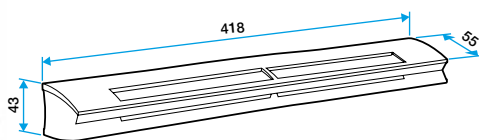

Entrée d'air hygroréglable

11014069

EHL L 6-44 m³/h - 39 dB - Marron

Données acoustiques

Références	Dnew (Ctr) avec auvent standard et entretoise acoustique (dB)	Dnew (Ctr) avec auvent acoustique et entretoise acoustique (dB)
11014069	39	42

Installation

EHL L