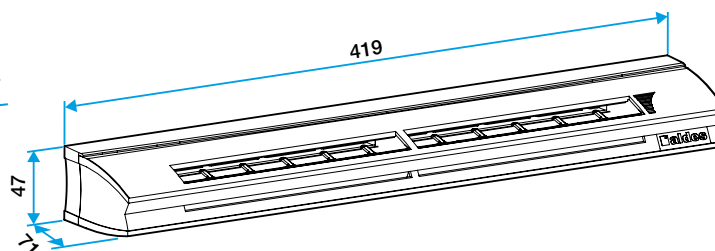

### Données générales

Références	Taille	Couleur
11014069	L	Marron

### Données dimensionnelles

Références	H (mm)	l (mm)	L (mm)	Fente (mm)	Section (cm <sup>2</sup> )
11014069	47	71	419	2 x (172 x 12)	04-31

EHL S entraxe : 370 mm

EHL L entraxe : 370 mm