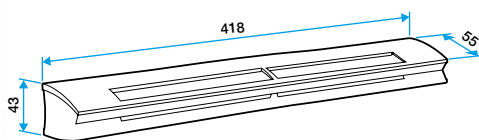

Données générales

Références	Taille	Couleur
11014061	S	Aluminium

Données dimensionnelles

Références	H (mm)	l (mm)	L (mm)	Fente (mm)	Section (cm ²)
11014061	43	55	418	2 x (172 x 12)	04-31

EHL S entraxe : 370 mm

EHL L entraxe : 370 mm

Données aérauliques

Références	Plage de débit d'air (m ³ /h)
11014061	6-44

Entrée d'air hygroréglable

11014061

EHL S 6-44 m³/h - 37 dB - Aluminium

Données acoustiques

Références	Dnew (Ctr) avec auvent standard (dB)	Dnew (Ctr) avec auvent acoustique (dB)
11014061	37	40

Installation

Mise en œuvre entrée d'air EHL

EHL S

EHL L