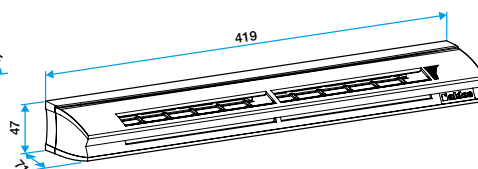

Données générales

Références	Taille	Couleur
11014061	S	Aluminium

Données dimensionnelles

Références	H (mm)	l (mm)	L (mm)	Fente (mm)	Section (cm ²)
11014061	43	55	418	2 x (172 x 12)	04-31

EHL S entraxe : 370 mm

EHL L entraxe : 370 mm

Données aérauliques

Références	Plage de débit d'air (m ³ /h)
11014061	6-44

Entrée d'air hygroréglable

11014061

EHL S 6-44 m³/h - 37 dB - Aluminium

Données acoustiques

Références	Dnew (Ctr) avec auvent standard (dB)	Dnew (Ctr) avec auvent acoustique (dB)
11014061	37	40

Installation

Mise en œuvre entrée d'air EHL

EHL S

EHL L