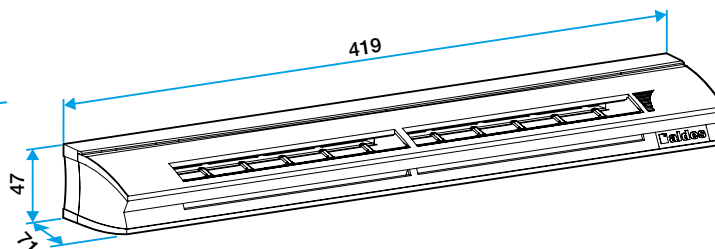

Argumentaire référence

Application :

- Entrée d'air hygroréglable avec les débits 6-44 m³/h

Description :

- Fixation sur mortaise fente double : 2 x (172 x 12) mm
- Entrée d'air hygroréglable avec le socle standard
- Isolement acoustique 37 dB
- Dimensions : 43x418x55 mm
- Couleur aluminium
- Design innovant et intégration discrète
- Facilité Mise en oeuvre

Données générales

Références	Taille	Couleur
11014061	S	Aluminium

Données dimensionnelles

Références	H (mm)	l (mm)	L (mm)	Fente (mm)	Section (cm ²)
11014061	43	55	418	2 x (172 x 12)	04-31

EHL S entraxe : 370 mm