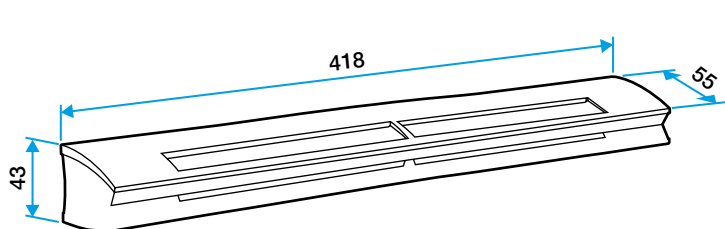

Argumentaire référence

Application :

- Entrée d'air hygroréglable avec les débits 6-44 m³/h

Description :

- Fixation sur mortaise fente double : 2 x (172 x 12) mm
- Entrée d'air hygroréglable avec le socle standard
- Isolement acoustique 37 dB
- Dimensions : 43x418x55 mm
- Couleur aluminium
- Design innovant et intégration discrète
- Facilité Mise en oeuvre

Données générales

Références	Taille	Couleur
11014061	S	Aluminium

Données dimensionnelles

Références	H (mm)	l (mm)	L (mm)	Fente (mm)	Section (cm ²)
11014061	43	55	418	2 x (172 x 12)	04-31

EHL S entraxe : 370 mm