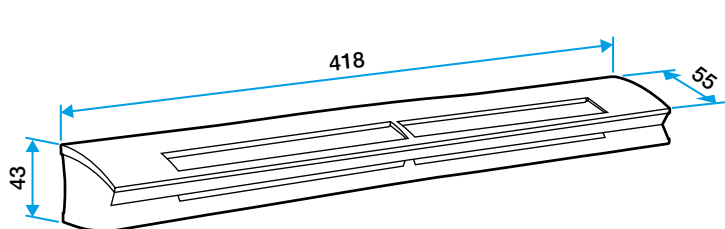

Argumentaire référence

Application :

- Entrée d'air hygroréglable avec les débits 6-44 m³/h.

Description :

- Fixation sur mortaise fente double : 2 x (172 x 12) mm,
- Entrée d'air hygroréglable avec le socle standard,
- Isolement acoustique 37 dB,
- Dimensions : 43x418x55 mm,
- Couleur blanche,
- Design innovant et intégration discrète,
- Facilité de mise en oeuvre.

Entrée d'air hygroréglable

11014060

EHL S 6-44 m³/h - 37 dB - Blanc

Caractéristiques principales

- entrée d'air hygroréglable acoustique,
- s'installe sur une menuiserie,
- existe en différents coloris.

Accessoires

Données générales

Références	Taille	Couleur
11014060	S	Blanc

Données dimensionnelles

Références	H (mm)	l (mm)	L (mm)	Fente (mm)	Section (cm ²)
11014060	43	55	418	2 x (172 x 12)	04-31

EHL S entraxe : 370 mm