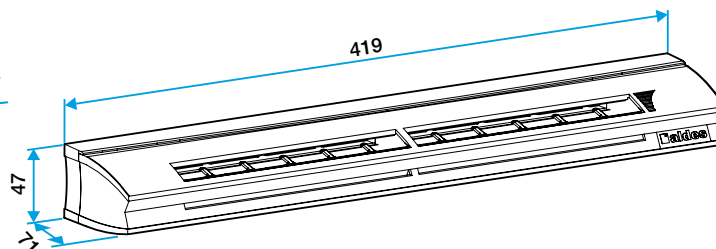

Argumentaire référence

Application :

- Entrée d'air hygroréglable avec les débits 6-44 m³/h.

Description :

- Fixation sur mortaise fente double : 2 x (172 x 12) mm,
- Entrée d'air hygroréglable avec le socle standard,
- Isolement acoustique 37 dB,
- Dimensions : 43x418x55 mm,
- Couleur blanche,
- Design innovant et intégration discrète,
- Facilité de mise en oeuvre.

Données générales

Références	Taille	Couleur
11014060	S	Blanc

Données dimensionnelles

Références	H (mm)	l (mm)	L (mm)	Fente (mm)	Section (cm ²)
11014060	43	55	418	2 x (172 x 12)	04-31

EHL S entraxe : 370 mm

EHL L entraxe : 370 mm

Données aérauliques

Références	Plage de débit d'air (m ³ /h)
11014060	6-44

Entrée d'air hygroréglable

11014060

EHL S 6-44 m³/h - 37 dB - Blanc

Données acoustiques

Références	Dnew (Ctr) avec auvent standard (dB)	Dnew (Ctr) avec auvent acoustique (dB)
11014060	37	40