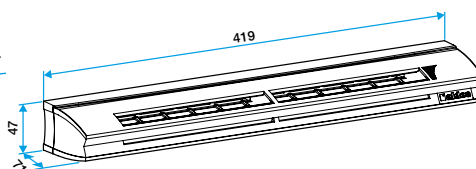

Données générales

Références	Taille	Couleur
11014060	S	Blanc

Données dimensionnelles

Références	H (mm)	l (mm)	L (mm)	Fente (mm)	Section (cm ²)
11014060	43	55	418	2 x (172 x 12)	04-31

EHL S entraxe : 370 mm

EHL L entraxe : 370 mm

Données aérauliques

Références	Plage de débit d'air (m ³ /h)
11014060	6-44

Entrée d'air hygroréglable

11014060

EHL S 6-44 m³/h - 37 dB - Blanc

Données acoustiques

Références	Dnew (Ctr) avec auvent standard (dB)	Dnew (Ctr) avec auvent acoustique (dB)
11014060	37	40

Installation

Mise en œuvre entrée d'air EHL

EHL S

EHL L