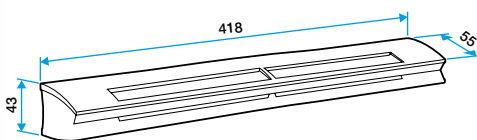

Argumentaire référence

Application :

- Entrée d'air hygroréglable avec les débits 6-44 m³/h.

Description :

- Fixation sur mortaise fente double : 2 x (172 x 12) mm,
- Entrée d'air hygroréglable avec le socle standard,
- Isolement acoustique 37 dB,
- Dimensions : 43x418x55 mm,
- Couleur blanche,
- Design innovant et intégration discrète,
- Facilité de mise en oeuvre.

Données générales

Références	Taille	Couleur
11014060	S	Blanc

Données dimensionnelles

Références	H (mm)	l (mm)	L (mm)	Fente (mm)	Section (cm ²)
11014060	43	55	418	2 x (172 x 12)	04-31

EHL S entraxe : 370 mm

EHL L entraxe : 370 mm

Données aérauliques

Références	Plage de débit d'air (m ³ /h)
11014060	6-44

Entrée d'air hygroréglable

11014060

EHL S 6-44 m³/h - 37 dB - Blanc

Données acoustiques

Références	Dnew (Ctr) avec auvent standard (dB)	Dnew (Ctr) avec auvent acoustique (dB)
11014060	37	40

Installation

Mise en œuvre entrée d'air EHL

EHL S

EHL L