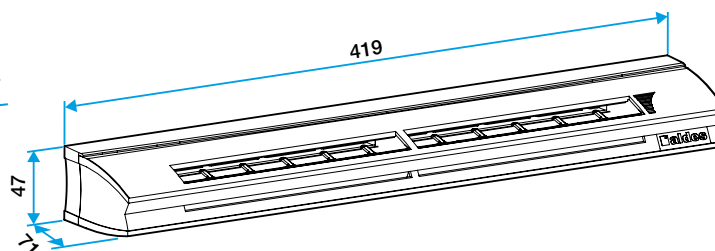

### Données générales

Références	Taille	Couleur
11014065	S	Ivoire

### Données dimensionnelles

Références	H (mm)	l (mm)	L (mm)	Fente (mm)	Section (cm <sup>2</sup> )
11014065	43	55	418	2 x (172 x 12)	04-31

EHL S entraxe : 370 mm

EHL L entraxe : 370 mm