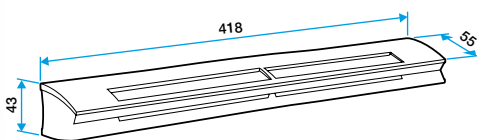

Entrée d'air hygroréglable

11014065

EHL S 6-44 m³/h - 37 dB - Ivoire

Données acoustiques

Références	Dnew (Ctr) avec auvent standard (dB)	Dnew (Ctr) avec auvent acoustique (dB)
11014065	37	40

Installation

EHL L