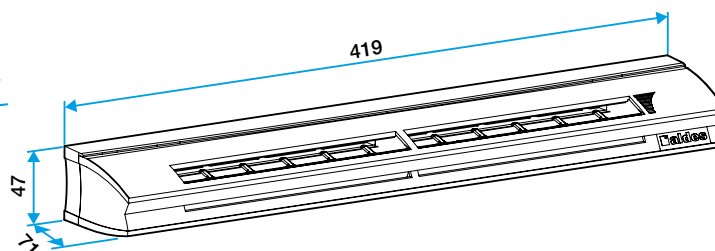

Données générales

Références	Taille
11014046	S

Données dimensionnelles

Références	l (mm)	L (mm)
11014046	55	418

EHL S entraxe : 370 mm

EHL L entraxe : 370 mm

Données aérauliques

Références	Plage de débit d'air (m ³ /h)
11014046	6-44