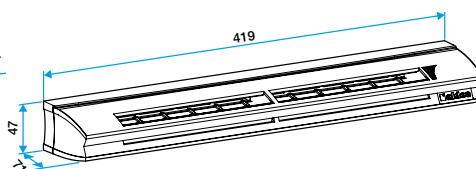

Entrée d'air hygroréglable

11014046

EHLO S 6-44 m³/h

Données acoustiques

Références	Dnew (Ctr) avec auvent standard (dB)	Dnew (Ctr) avec auvent acoustique (dB)
11014046	37	40

Installation

EHL L