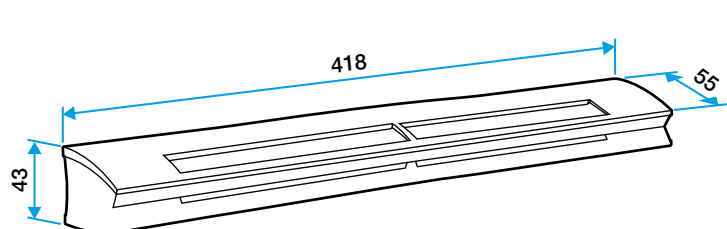

Entrée d'air hygroréglable

11014046

EHL S 6-44 m³/h

Caractéristiques principales

- entrée d'air hygroréglable acoustique,
- s'installe sur une menuiserie,
- existe en différents coloris.

Accessoires

Désignations	Références
Entretoise acoustique pour EHL	11014127
Auvent limitant - Blanc	11011237
Auvent menuiserie - Chêne clair	11011274
Auvent menuiserie - Anthracite	11011424
Auvent menuiserie - Ivoire	11011699
Auvent menuiserie - Aluminium	11011753
Auvent menuiserie - Noir	11011813
Auvent menuiserie - Marron	11011814
Auvent menuiserie - Chêne	11011815
Auvent menuiserie - Blanc	11011988
Auvent acoustique pour EHL, EA, EHB2 - Blanc	11011972
Auvent acoustique pour EHL, EA, EHB2 - Aluminium	11011755
Auvent acoustique pour EHL, EA et EHB2 - Chêne clair	11011271
Auvent acoustique pour EHL, EA et EHB2 - Marron	11011260
Auvent acoustique pour EHL, EA et EHB2 - Chêne	11011261
Auvent acoustique pour EHL, EA et EHB2 - Noir	11011262
Auvent acoustique pour EHL, EA et EHB2 - Ivoire	11011263
Auvent acoustique pour EHL, EA, EHB2 - Anthracite	11011425
Auvent acoustique anti insecte pour EHL, EA, EHB2 - Blanc	11011426
Auvent menuiserie pare-pluie APP - Blanc	11011901
Flasque long - Blanc	11011413
Flasque long - Chêne	11011414
Flasque long - Marron	11011415
Flasque long - Aluminium	11011417
Flasque long - Chêne clair	11011418
Flasque long - Ivoire	11011419
Flasque long - Noir	11011416

Données générales

Références	Taille
11014046	S

Données dimensionnelles

Références	l (mm)	L (mm)
11014046	55	418

EHL S entraxe : 370 mm

EHL L entraxe : 370 mm

Données aérauliques

Références	Plage de débit d'air (m ³ /h)
11014046	6-44