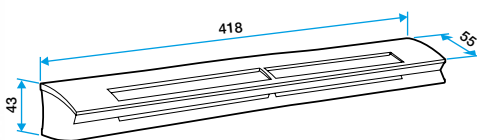

Données générales

Références	Taille
11014046	S

Données dimensionnelles

Références	l (mm)	L (mm)
11014046	55	418

EHL S entraxe : 370 mm

EHL L entraxe : 370 mm

Données aérauliques

Références	Plage de débit d'air (m ³ /h)
11014046	6-44

Entrée d'air hygroréglable

11014046

EHLO S 6-44 m³/h

Données acoustiques

Références	Dnew (Ctr) avec auvent standard (dB)	Dnew (Ctr) avec auvent acoustique (dB)
11014046	37	40

Installation

Mise en œuvre entrée d'air EHL