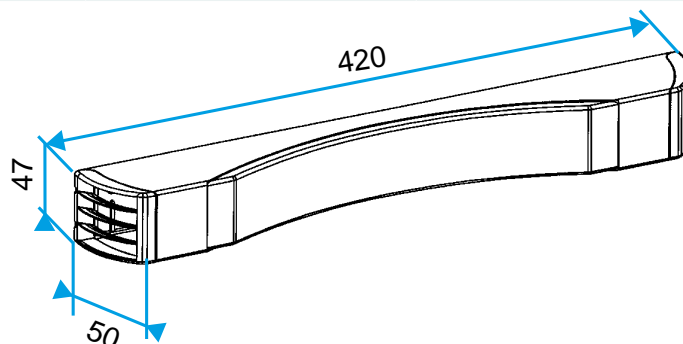

Argumentaire référence

- Fente double : 2 x (172 x 12) mm.
- Positionnement de la fente en haut ou en bas de l'entrée d'air.

Caractéristiques principales

- entrée d'air autoréglable acoustique,
- s'installe sur une menuiserie.

Données générales

Références	Couleur
11011509	Blanc

Entrée d'air autoréglable

11011509

ELLIA 22 m³/h - 42 dB - Blanc

Données dimensionnelles

Références	H (mm)	I (mm)	L (mm)	Fente (mm)
11011509	47	50	420	2 x (172 x 12)

Entraxe : 370 mm

Données aérauliques

Références	Débit nominal (m ³ /h)
11011509	22

Données acoustiques

Références	Dnew (Ctr) avec auvent standard (dB)
11011509	42

Installation

Mise en œuvre entrée d'air ELLIA