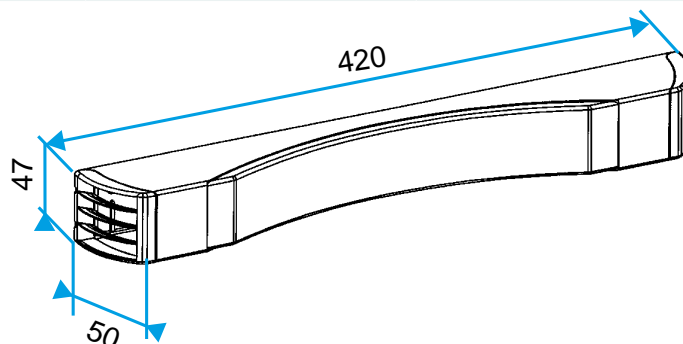

Argumentaire référence

- Fente double : 2 x (172 x 12) mm.
- Positionnement de la fente en haut ou en bas de l'entrée d'air.

Caractéristiques principales

- entrée d'air autoréglable acoustique,
- s'installe sur une menuiserie.

Données générales

Références	Matériau principal	Couleur
11011509	Plastique	Blanc

Entrée d'air autoréglable

11011509

ELLIA 22 m³/h - 42 dB - Blanc

Données dimensionnelles

Références	H (mm)	I (mm)	L (mm)	Fente (mm)
11011509	47	50	420	2 x (172 x 12)

Entraxe : 370 mm

Données aérauliques

Références	Débit nominal (m ³ /h)
11011509	22

Données acoustiques

Références	Dnew (Ctr) avec auvent standard (dB)
11011509	42

Installation

Mise en œuvre entrée d'air ELLIA