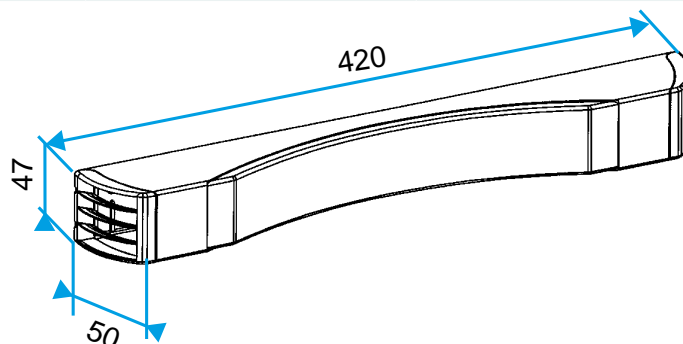

Argumentaire référence

- Fente double : 2 x (172 x 12) mm.
- Positionnement de la fente en haut ou en bas de l'entrée d'air.

Caractéristiques principales

- entrée d'air autoréglable acoustique,
- s'installe sur une menuiserie.

Données générales

Références	Matériau principal	Couleur
11011508	Plastique	Blanc

Entrée d'air autoréglable

11011508

ELLIA 30 m³/h - 41 dB - Blanc

Données dimensionnelles

Références	H (mm)	I (mm)	L (mm)	Fente (mm)
11011508	47	50	420	2 x (172 x 12)

Entraxe : 370 mm

Données aérauliques

Références	Débit nominal (m ³ /h)
11011508	30

Données acoustiques

Références	Dnew (Ctr) avec auvent standard (dB)
11011508	41

Installation

Mise en œuvre entrée d'air ELLIA