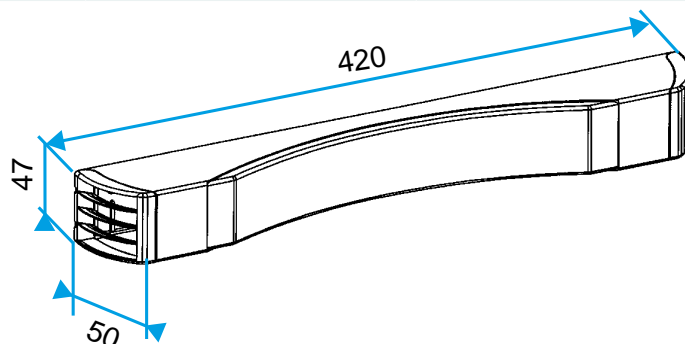

Argumentaire référence

- Fente double : 2 x (172 x 12) mm.
- Positionnement de la fente en haut ou en bas de l'entrée d'air.

Caractéristiques principales

- entrée d'air autoréglable acoustique,
- s'installe sur une menuiserie.

Données générales

Références	Couleur
11011508	Blanc

Entrée d'air autoréglable

11011508

ELLIA 30 m³/h - 41 dB - Blanc

Données dimensionnelles

Références	H (mm)	I (mm)	L (mm)	Fente (mm)
11011508	47	50	420	2 x (172 x 12)

Entraxe : 370 mm

Données aérauliques

Références	Débit nominal (m ³ /h)
11011508	30

Données acoustiques

Références	Dnew (Ctr) avec auvent standard (dB)
11011508	41

Installation

Mise en œuvre entrée d'air ELLIA