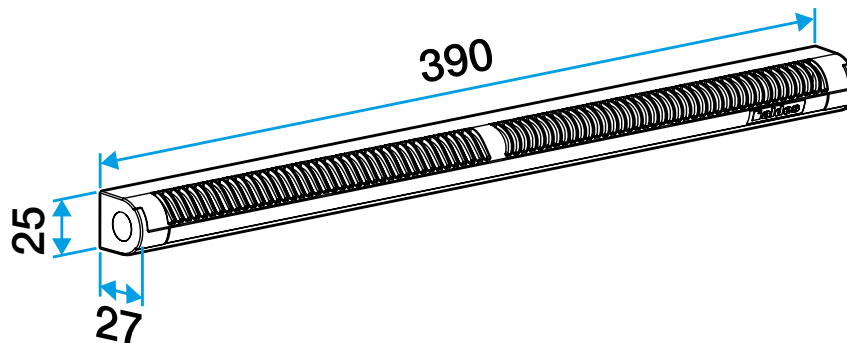

Argumentaire référence

Application :

- Fente double : 2 x (172 x 12) mm ou Fente simple (250 x 15) mm ou (250 x 12) mm.
- Installation sur la menuiserie.

Description :

- Une seule référence pour 3 débits.
- Ailettes assurant la fonction anti-moustiques.
- Aucune vis de fixation apparente.

Entrée d'air autoréglable

11011511

EMMA 22/30/45 m³/h - Aluminium

Caractéristiques principales

- entrée d'air autoréglable,
- s'installe sur une menuiserie,
- existe en différents coloris.

Accessoires

Désignations	Références
Auvent limitant - Blanc	11011237
Auvent menuiserie - Chêne clair	11011274
Auvent menuiserie - Anthracite	11011424
Auvent menuiserie - Ivoire	11011699
Auvent menuiserie - Aluminium	11011753
Auvent menuiserie - Noir	11011813
Auvent menuiserie - Marron	11011814
Auvent menuiserie - Chêne	11011815
Auvent menuiserie - Blanc	11011988
Auvent acoustique pour EHL, EA, EHB2 - Blanc	11011972
Auvent acoustique pour EHL, EA, EHB2 - Aluminium	11011755
Auvent acoustique pour EHL, EA et EHB2 - Chêne clair	11011271
Auvent acoustique pour EHL, EA et EHB2 - Marron	11011260
Auvent acoustique pour EHL, EA et EHB2 - Chêne	11011261
Auvent acoustique pour EHL, EA et EHB2 - Noir	11011262
Auvent acoustique pour EHL, EA et EHB2 - Ivoire	11011263
Auvent acoustique pour EHL, EA, EHB2 - Anthracite	11011425
Auvent acoustique anti insecte pour EHL, EA, EHB2 - Blanc	11011426
Auvent menuiserie pare-pluie APP - Blanc	11011901
Flasque long - Blanc	11011413
Flasque long - Chêne	11011414
Flasque long - Marron	11011415
Flasque long - Aluminium	11011417
Flasque long - Chêne clair	11011418
Flasque long - Ivoire	11011419
Flasque long - Noir	11011416

Données générales

Références	Couleur
11011511	Aluminium

Données dimensionnelles

Références	H (mm)	l (mm)	L (mm)	Fente (mm)
11011511	25	27	390	2 x (172 x 12);(250 x 15);(250 x 12)

Entraxe : 370 mm

Données aérauliques