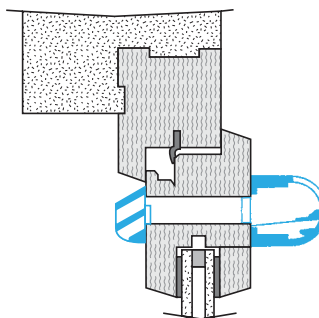

Données générales

Références	Matériau principal	Couleur
11011511	Plastique	Aluminium

Données dimensionnelles

Références	H (mm)	l (mm)	L (mm)	Fente (mm)
11011511	25	27	390	2 x (172 x 12);(250 x 15)

Entraxe : 370 mm

Données aérauliques

Références	Débit nominal (m ³ /h)
11011511	22/30/45

Entrée d'air autoréglable

11011511

EMMA 22/30/45 m³/h - Aluminium

Données acoustiques

Références	Dnew (Ctr) avec auvent standard (dB)
11011511	33

Installation

Mise en œuvre entrée d'air EMMA

Vue en coupe entrée d'air EMMA