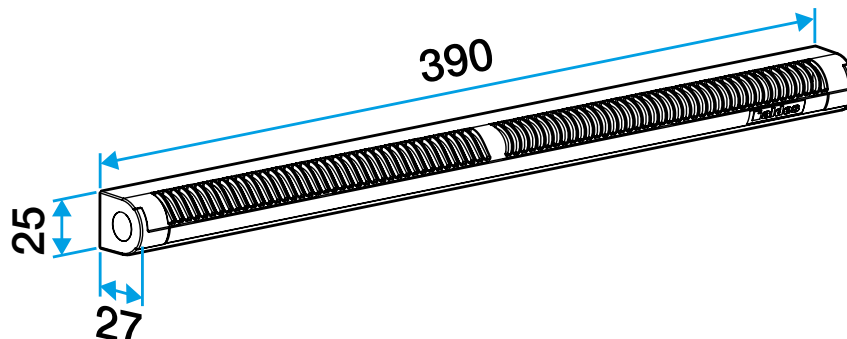

Argumentaire référence

Application :

- Fente double : 2 x (172 x 12) mm ou Fente simple (250 x 15) mm ou (250 x 12) mm.
- Installation sur la menuiserie.

Description :

- Une seule référence pour 3 débits.
- Ailettes assurant la fonction anti-moustiques.
- Aucune vis de fixation apparente.

Entrée d'air autoréglable

11011511

EMMA 22/30/45 m³/h - Aluminium

Caractéristiques principales

- entrée d'air autoréglable,
- s'installe sur une menuiserie,
- existe en différents coloris.

Accessoires

Désignations	Références
Auvent limitant - Blanc	11011237
Auvent menuiserie - Chêne clair	11011274
Auvent menuiserie - Anthracite	11011424
Auvent menuiserie - Ivoire	11011699
Auvent menuiserie - Aluminium	11011753
Auvent menuiserie - Noir	11011813
Auvent menuiserie - Marron	11011814
Auvent menuiserie - Chêne	11011815
Auvent menuiserie - Blanc	11011988
Auvent acoustique pour EHL, EA, EHB2 - Blanc	11011972
Auvent acoustique pour EHL, EA, EHB2 - Aluminium	11011755
Auvent acoustique pour EHL, EA et EHB2 - Chêne clair	11011271
Auvent acoustique pour EHL, EA et EHB2 - Marron	11011260
Auvent acoustique pour EHL, EA et EHB2 - Chêne	11011261
Auvent acoustique pour EHL, EA et EHB2 - Noir	11011262
Auvent acoustique pour EHL, EA et EHB2 - Ivoire	11011263
Auvent acoustique pour EHL, EA, EHB2 - Anthracite	11011425
Auvent acoustique anti insecte pour EHL, EA, EHB2 - Blanc	11011426
Auvent menuiserie pare-pluie APP - Blanc	11011901
Flasque long - Blanc	11011413
Flasque long - Chêne	11011414
Flasque long - Marron	11011415
Flasque long - Aluminium	11011417
Flasque long - Chêne clair	11011418
Flasque long - Ivoire	11011419
Flasque long - Noir	11011416

Données générales

Références	Matériau principal	Couleur
11011511	Plastique	Aluminium

Données dimensionnelles

Références	H (mm)	l (mm)	L (mm)	Fente (mm)
11011511	25	27	390	2 x (172 x 12);(250 x 15)

Entraxe : 370 mm