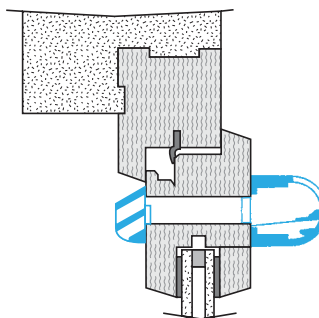

Données générales

Références	Couleur
11011511	Aluminium

Données dimensionnelles

Références	H (mm)	l (mm)	L (mm)	Fente (mm)
11011511	25	27	390	2 x (172 x 12);(250 x 15);(250 x 12)

Entraxe : 370 mm

Données aérauliques

Références	Débit nominal (m ³ /h)
11011511	22/30/45

Entrée d'air autoréglable

11011511

EMMA 22/30/45 m³/h - Aluminium

Données acoustiques

Références	Dnew (Ctr) avec auvent standard (dB)
11011511	33

Installation

Mise en œuvre entrée d'air EMMA

Vue en coupe entrée d'air EMMA