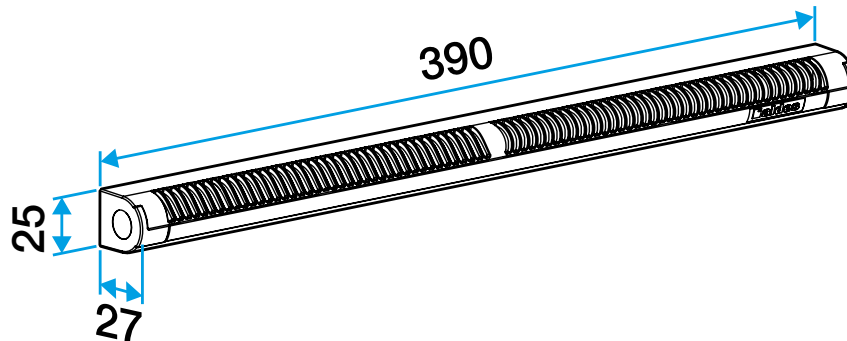

### Accessoires

Désignations	Références
Auvent limitant - Blanc	11011237
Auvent menuiserie - Chêne clair	11011274
Auvent menuiserie - Anthracite	11011424
Auvent menuiserie - Ivoire	11011699
Auvent menuiserie - Aluminium	11011753
Auvent menuiserie - Noir	11011813
Auvent menuiserie - Marron	11011814
Auvent menuiserie - Chêne	11011815
Auvent menuiserie - Blanc	11011988
Auvent acoustique pour EHL, EA, EHB2 - Blanc	11011972
Auvent acoustique pour EHL, EA, EHB2 - Aluminium	11011755
Auvent acoustique pour EHL, EA et EHB2 - Chêne clair	11011271
Auvent acoustique pour EHL, EA et EHB2 - Marron	11011260
Auvent acoustique pour EHL, EA et EHB2 - Chêne	11011261
Auvent acoustique pour EHL, EA et EHB2 - Noir	11011262
Auvent acoustique pour EHL, EA et EHB2 - Ivoire	11011263
Auvent acoustique pour EHL, EA, EHB2 - Anthracite	11011425
Auvent acoustique anti insecte pour EHL, EA, EHB2 - Blanc	11011426
Auvent menuiserie pare-pluie APP - Blanc	11011901
Flasque long - Blanc	11011413
Flasque long - Chêne	11011414
Flasque long - Marron	11011415
Flasque long - Aluminium	11011417
Flasque long - Chêne clair	11011418
Flasque long - Ivoire	11011419
Flasque long - Noir	11011416

### Données dimensionnelles

Références	H (mm)	l (mm)	L (mm)	Fente (mm)
11011510	25	27	390	2 x (172 x 12);(250 x 15);(250 x 12)

Entraxe : 370 mm