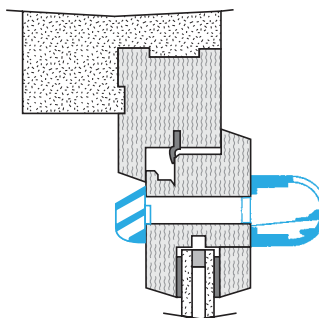

### Données dimensionnelles

Références	H (mm)	l (mm)	L (mm)	Fente (mm)
11011510	25	27	390	2 x (172 x 12);(250 x 15)

Entraxe : 370 mm

### Installation

Mise en œuvre entrée d'air EMMA

Vue en coupe entrée d'air EMMA