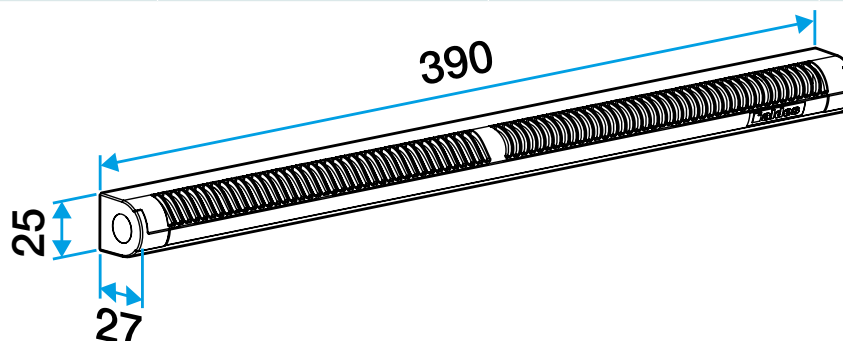

### Accessoires

Désignations	Références
Auvent limitant - Blanc	11011237
Auvent menuiserie - Chêne clair	11011274
Auvent menuiserie - Anthracite	11011424
Auvent menuiserie - Ivoire	11011699
Auvent menuiserie - Aluminium	11011753
Auvent menuiserie - Noir	11011813
Auvent menuiserie - Marron	11011814
Auvent menuiserie - Chêne	11011815
Auvent menuiserie - Blanc	11011988
Auvent acoustique pour EHL, EA, EHB2 - Blanc	11011972
Auvent acoustique pour EHL, EA, EHB2 - Aluminium	11011755
Auvent acoustique pour EHL, EA et EHB2 - Chêne clair	11011271
Auvent acoustique pour EHL, EA et EHB2 - Marron	11011260
Auvent acoustique pour EHL, EA et EHB2 - Chêne	11011261
Auvent acoustique pour EHL, EA et EHB2 - Noir	11011262
Auvent acoustique pour EHL, EA et EHB2 - Ivoire	11011263
Auvent acoustique pour EHL, EA, EHB2 - Anthracite	11011425
Auvent acoustique anti insecte pour EHL, EA, EHB2 - Blanc	11011426
Auvent menuiserie pare-pluie APP - Blanc	11011901
Flasque long - Blanc	11011413
Flasque long - Chêne	11011414
Flasque long - Marron	11011415
Flasque long - Aluminium	11011417
Flasque long - Chêne clair	11011418
Flasque long - Ivoire	11011419
Flasque long - Noir	11011416

### Données dimensionnelles

Références	H (mm)	l (mm)	L (mm)	Fente (mm)
11011510	25	27	390	2 x (172 x 12);(250 x 15)

Entraxe : 370 mm