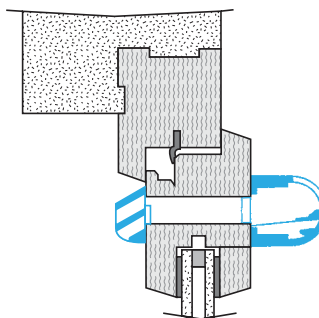

### Données dimensionnelles

Références	H (mm)	l (mm)	L (mm)	Fente (mm)
11011510	25	27	390	2 x (172 x 12);(250 x 15);(250 x 12)

Entraxe : 370 mm

### Données aérauliques

Références	Débit nominal (m <sup>3</sup> /h)
11011510	22/30/45

Entrée d'air autoréglable

**11011510**  
EMMA 22/30/45 m<sup>3</sup>/h - Blanc

### Installation

Mise en œuvre entrée d'air EMMA

Vue en coupe entrée d'air EMMA