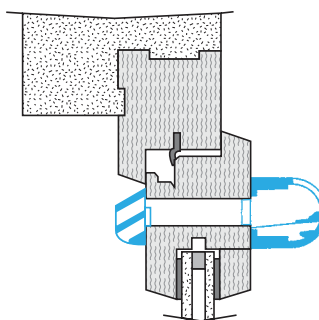

### Données dimensionnelles

Références	H (mm)	l (mm)	L (mm)	Fente (mm)
11011514	25	27	390	2 x (172 x 12);(250 x 15);(250 x 12)

Entraxe : 370 mm

### Installation

Mise en œuvre entrée d'air EMMA

Vue en coupe entrée d'air EMMA