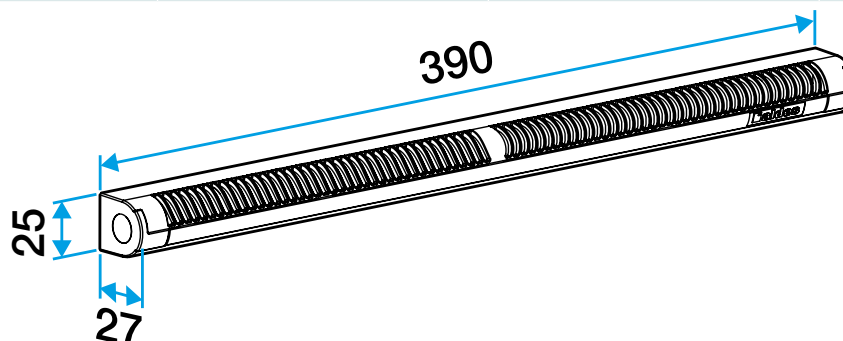

### Accessoires

Désignations	Références
Auvent limitant - Blanc	11011237
Auvent menuiserie - Chêne clair	11011274
Auvent menuiserie - Anthracite	11011424
Auvent menuiserie - Ivoire	11011699
Auvent menuiserie - Aluminium	11011753
Auvent menuiserie - Noir	11011813
Auvent menuiserie - Marron	11011814
Auvent menuiserie - Chêne	11011815
Auvent menuiserie - Blanc	11011988
Auvent acoustique pour EHL, EA, EHB2 - Blanc	11011972
Auvent acoustique pour EHL, EA, EHB2 - Aluminium	11011755
Auvent acoustique pour EHL, EA et EHB2 - Chêne clair	11011271
Auvent acoustique pour EHL, EA et EHB2 - Marron	11011260
Auvent acoustique pour EHL, EA et EHB2 - Chêne	11011261
Auvent acoustique pour EHL, EA et EHB2 - Noir	11011262
Auvent acoustique pour EHL, EA et EHB2 - Ivoire	11011263
Auvent acoustique pour EHL, EA, EHB2 - Anthracite	11011425
Auvent acoustique anti insecte pour EHL, EA, EHB2 - Blanc	11011426
Auvent menuiserie pare-pluie APP - Blanc	11011901
Flasque long - Blanc	11011413
Flasque long - Chêne	11011414
Flasque long - Marron	11011415
Flasque long - Aluminium	11011417
Flasque long - Chêne clair	11011418
Flasque long - Ivoire	11011419
Flasque long - Noir	11011416

### Données dimensionnelles

Références	H (mm)	l (mm)	L (mm)	Fente (mm)
11011514	25	27	390	2 x (172 x 12);(250 x 15);(250 x 12)

Entraxe : 370 mm