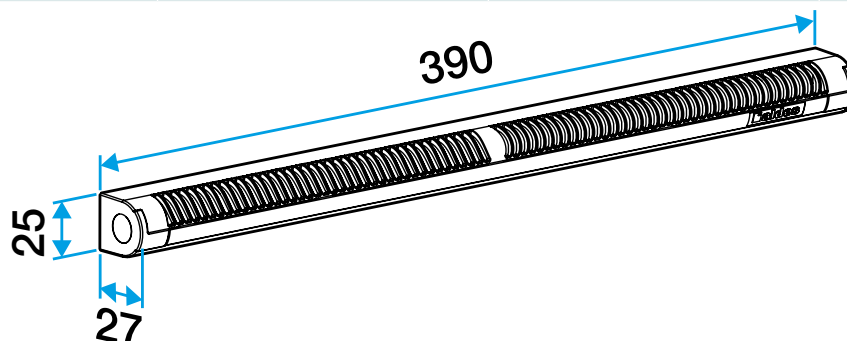

Argumentaire référence

Application :

- Fente double : 2 x (172 x 12) mm ou Fente simple (250 x 15) mm ou (250 x 12) mm.
- Installation sur la menuiserie.

Description :

- Une seule référence pour 3 débits.
- Ailettes assurant la fonction anti-moustiques.
- Aucune vis de fixation apparente.

Entrée d'air autoréglable

11011514

EMMA 22/30/45 m³/h - Chêne

Caractéristiques principales

- entrée d'air autoréglable,
- s'installe sur une menuiserie,
- existe en différents coloris.

Accessoires

Désignations	Références
Auvent limitant - Blanc	11011237
Auvent menuiserie - Chêne clair	11011274
Auvent menuiserie - Anthracite	11011424
Auvent menuiserie - Ivoire	11011699
Auvent menuiserie - Aluminium	11011753
Auvent menuiserie - Noir	11011813
Auvent menuiserie - Marron	11011814
Auvent menuiserie - Chêne	11011815
Auvent menuiserie - Blanc	11011988
Auvent acoustique pour EHL, EA, EHB2 - Blanc	11011972
Auvent acoustique pour EHL, EA, EHB2 - Aluminium	11011755
Auvent acoustique pour EHL, EA et EHB2 - Chêne clair	11011271
Auvent acoustique pour EHL, EA et EHB2 - Marron	11011260
Auvent acoustique pour EHL, EA et EHB2 - Chêne	11011261
Auvent acoustique pour EHL, EA et EHB2 - Noir	11011262
Auvent acoustique pour EHL, EA et EHB2 - Ivoire	11011263
Auvent acoustique pour EHL, EA, EHB2 - Anthracite	11011425
Auvent acoustique anti insecte pour EHL, EA, EHB2 - Blanc	11011426
Auvent menuiserie pare-pluie APP - Blanc	11011901
Flasque long - Blanc	11011413
Flasque long - Chêne	11011414
Flasque long - Marron	11011415
Flasque long - Aluminium	11011417
Flasque long - Chêne clair	11011418
Flasque long - Ivoire	11011419
Flasque long - Noir	11011416

Données générales

Références	Matériau principal	Couleur
11011514	Plastique	Chêne

Données dimensionnelles

Références	H (mm)	l (mm)	L (mm)	Fente (mm)
11011514	25	27	390	2 x (172 x 12);(250 x 15)

Entraxe : 370 mm