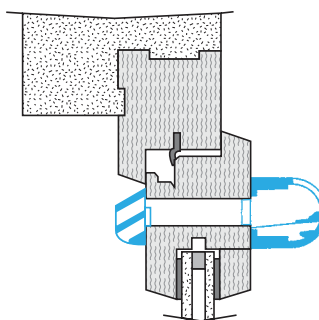

Vue en coupe entrée d'air EMMA