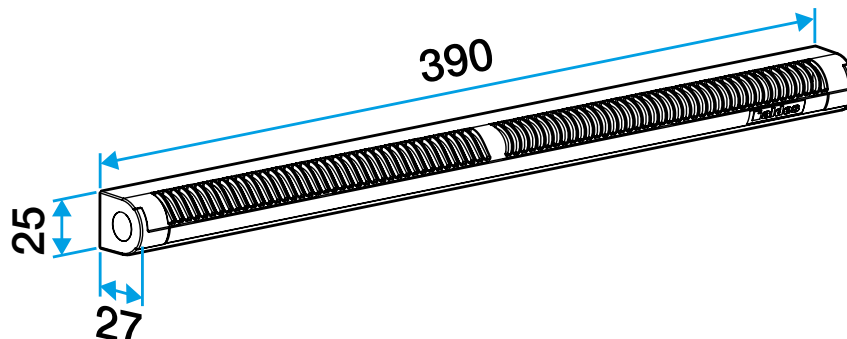

Argumentaire référence

Application :

- Fente double : 2 x (172 x 12) mm ou Fente simple (250 x 15) mm ou (250 x 12) mm.
- Installation sur la menuiserie.

Description :

- Une seule référence pour 3 débits.
- Ailettes assurant la fonction anti-moustiques.
- Aucune vis de fixation apparente.

Entrée d'air autoréglable

11011520

EMMA 22/30/45 m³/h - Chêne clair

Caractéristiques principales

- entrée d'air autoréglable,
- s'installe sur une menuiserie,
- existe en différents coloris.

Accessoires

Désignations	Références
Auvent limitant - Blanc	11011237
Auvent menuiserie - Chêne clair	11011274
Auvent menuiserie - Anthracite	11011424
Auvent menuiserie - Ivoire	11011699
Auvent menuiserie - Aluminium	11011753
Auvent menuiserie - Noir	11011813
Auvent menuiserie - Marron	11011814
Auvent menuiserie - Chêne	11011815
Auvent menuiserie - Blanc	11011988
Auvent acoustique pour EHL, EA, EHB2 - Blanc	11011972
Auvent acoustique pour EHL, EA, EHB2 - Aluminium	11011755
Auvent acoustique pour EHL, EA et EHB2 - Chêne clair	11011271
Auvent acoustique pour EHL, EA et EHB2 - Marron	11011260
Auvent acoustique pour EHL, EA et EHB2 - Chêne	11011261
Auvent acoustique pour EHL, EA et EHB2 - Noir	11011262
Auvent acoustique pour EHL, EA et EHB2 - Ivoire	11011263
Auvent acoustique pour EHL, EA, EHB2 - Anthracite	11011425
Auvent acoustique anti insecte pour EHL, EA, EHB2 - Blanc	11011426
Auvent menuiserie pare-pluie APP - Blanc	11011901
Flasque long - Blanc	11011413
Flasque long - Chêne	11011414
Flasque long - Marron	11011415
Flasque long - Aluminium	11011417
Flasque long - Chêne clair	11011418
Flasque long - Ivoire	11011419
Flasque long - Noir	11011416

Données générales

Références	Couleur
11011520	Chêne clair

Données dimensionnelles

Références	H (mm)	l (mm)	L (mm)	Fente (mm)
11011520	25	27	390	2 x (172 x 12);(250 x 15);(250 x 12)

Entraxe : 370 mm

Données aérauliques