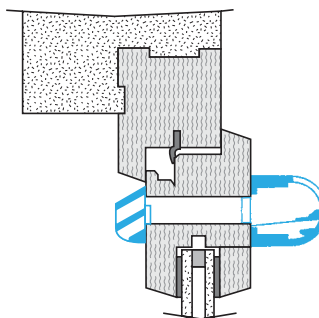

Données générales

Références	Couleur
11011520	Chêne clair

Données dimensionnelles

Références	H (mm)	l (mm)	L (mm)	Fente (mm)
11011520	25	27	390	2 x (172 x 12);(250 x 15);(250 x 12)

Entraxe : 370 mm

Données aérauliques

Références	Débit nominal (m ³ /h)
11011520	22/30/45

Entrée d'air autoréglable

11011520

EMMA 22/30/45 m³/h - Chêne clair

Données acoustiques

Références	Dnew (Ctr) avec auvent standard (dB)
11011520	33

Installation

Mise en œuvre entrée d'air EMMA

Vue en coupe entrée d'air EMMA