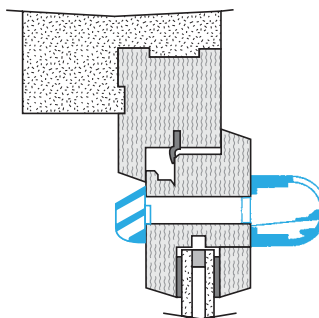

Données générales

Références	Matériau principal	Couleur
11011520	Plastique	Chêne clair

Données dimensionnelles

Références	H (mm)	l (mm)	L (mm)	Fente (mm)
11011520	25	27	390	2 x (172 x 12);(250 x 15)

Entraxe : 370 mm

Données aérauliques

Références	Débit nominal (m ³ /h)
11011520	22/30/45

Entrée d'air autoréglable

11011520

EMMA 22/30/45 m³/h - Chêne clair

Données acoustiques

Références	Dnew (Ctr) avec auvent standard (dB)
11011520	33

Installation

Mise en œuvre entrée d'air EMMA

Vue en coupe entrée d'air EMMA