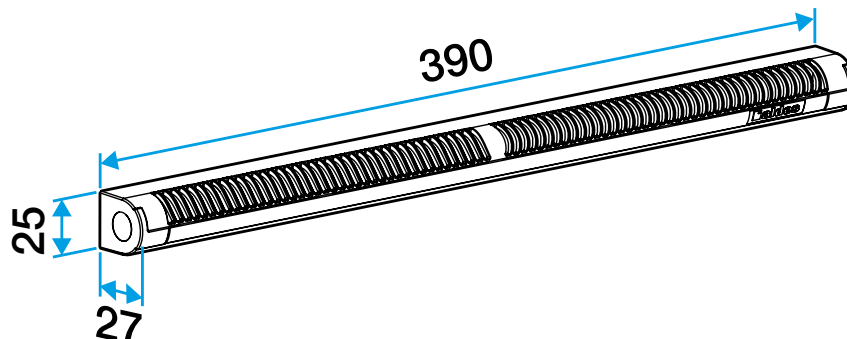

Argumentaire référence

Application :

- Fente double : 2 x (172 x 12) mm ou Fente simple (250 x 15) mm ou (250 x 12) mm.
- Installation sur la menuiserie.

Description :

- Une seule référence pour 3 débits.
- Ailettes assurant la fonction anti-moustiques.
- Aucune vis de fixation apparente.

Entrée d'air autoréglable

11011520

EMMA 22/30/45 m³/h - Chêne clair

Caractéristiques principales

- entrée d'air autoréglable,
- s'installe sur une menuiserie,
- existe en différents coloris.

Accessoires

Désignations	Références
Auvent limitant - Blanc	11011237
Auvent menuiserie - Chêne clair	11011274
Auvent menuiserie - Anthracite	11011424
Auvent menuiserie - Ivoire	11011699
Auvent menuiserie - Aluminium	11011753
Auvent menuiserie - Noir	11011813
Auvent menuiserie - Marron	11011814
Auvent menuiserie - Chêne	11011815
Auvent menuiserie - Blanc	11011988
Auvent acoustique pour EHL, EA, EHB2 - Blanc	11011972
Auvent acoustique pour EHL, EA, EHB2 - Aluminium	11011755
Auvent acoustique pour EHL, EA et EHB2 - Chêne clair	11011271
Auvent acoustique pour EHL, EA et EHB2 - Marron	11011260
Auvent acoustique pour EHL, EA et EHB2 - Chêne	11011261
Auvent acoustique pour EHL, EA et EHB2 - Noir	11011262
Auvent acoustique pour EHL, EA et EHB2 - Ivoire	11011263
Auvent acoustique pour EHL, EA, EHB2 - Anthracite	11011425
Auvent acoustique anti insecte pour EHL, EA, EHB2 - Blanc	11011426
Auvent menuiserie pare-pluie APP - Blanc	11011901
Flasque long - Blanc	11011413
Flasque long - Chêne	11011414
Flasque long - Marron	11011415
Flasque long - Aluminium	11011417
Flasque long - Chêne clair	11011418
Flasque long - Ivoire	11011419
Flasque long - Noir	11011416

Données générales

Références	Matériau principal	Couleur
11011520	Plastique	Chêne clair

Données dimensionnelles

Références	H (mm)	l (mm)	L (mm)	Fente (mm)
11011520	25	27	390	2 x (172 x 12);(250 x 15)

Entraxe : 370 mm