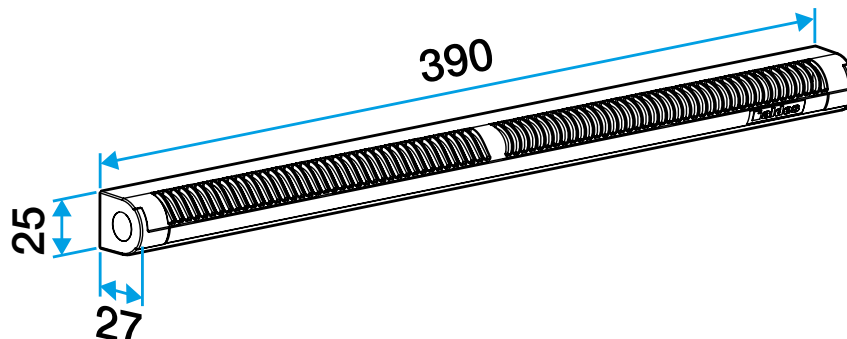

Argumentaire référence

Application :

- Fente double : 2 x (172 x 12) mm ou Fente simple (250 x 15) mm ou (250 x 12) mm.
- Installation sur la menuiserie.

Description :

- Une seule référence pour 3 débits.
- Ailettes assurant la fonction anti-moustiques.
- Aucune vis de fixation apparente.

Entrée d'air autoréglable

11011518

EMMA 22/30/45 m³/h - Ivoire

Caractéristiques principales

- entrée d'air autoréglable,
- s'installe sur une menuiserie,
- existe en différents coloris.

Accessoires

Désignations	Références
Auvent limitant - Blanc	11011237
Auvent menuiserie - Chêne clair	11011274
Auvent menuiserie - Anthracite	11011424
Auvent menuiserie - Ivoire	11011699
Auvent menuiserie - Aluminium	11011753
Auvent menuiserie - Noir	11011813
Auvent menuiserie - Marron	11011814
Auvent menuiserie - Chêne	11011815
Auvent menuiserie - Blanc	11011988
Auvent acoustique pour EHL, EA, EHB2 - Blanc	11011972
Auvent acoustique pour EHL, EA, EHB2 - Aluminium	11011755
Auvent acoustique pour EHL, EA et EHB2 - Chêne clair	11011271
Auvent acoustique pour EHL, EA et EHB2 - Marron	11011260
Auvent acoustique pour EHL, EA et EHB2 - Chêne	11011261
Auvent acoustique pour EHL, EA et EHB2 - Noir	11011262
Auvent acoustique pour EHL, EA et EHB2 - Ivoire	11011263
Auvent acoustique pour EHL, EA, EHB2 - Anthracite	11011425
Auvent acoustique anti insecte pour EHL, EA, EHB2 - Blanc	11011426
Auvent menuiserie pare-pluie APP - Blanc	11011901
Flasque long - Blanc	11011413
Flasque long - Chêne	11011414
Flasque long - Marron	11011415
Flasque long - Aluminium	11011417
Flasque long - Chêne clair	11011418
Flasque long - Ivoire	11011419
Flasque long - Noir	11011416

Données générales

Références	Matériau principal	Couleur
11011518	Plastique	Ivoire

Données dimensionnelles

Références	H (mm)	l (mm)	L (mm)	Fente (mm)
11011518	25	27	390	2 x (172 x 12);(250 x 15)

Entraxe : 370 mm