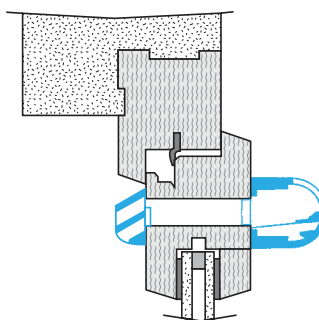

Données générales

Références	Matériau principal	Couleur
11011518	Plastique	Ivoire

Données dimensionnelles

Références	H (mm)	l (mm)	L (mm)	Fente (mm)
11011518	25	27	390	2 x (172 x 12);(250 x 15)

Entraxe : 370 mm

Données aérauliques

Références	Débit nominal (m ³ /h)
11011518	22/30/45

Entrée d'air autoréglable

11011518

EMMA 22/30/45 m³/h - Ivoire

Données acoustiques

Références	Dnew (Ctr) avec auvent standard (dB)
11011518	33

Installation

Mise en œuvre entrée d'air EMMA

Vue en coupe entrée d'air EMMA