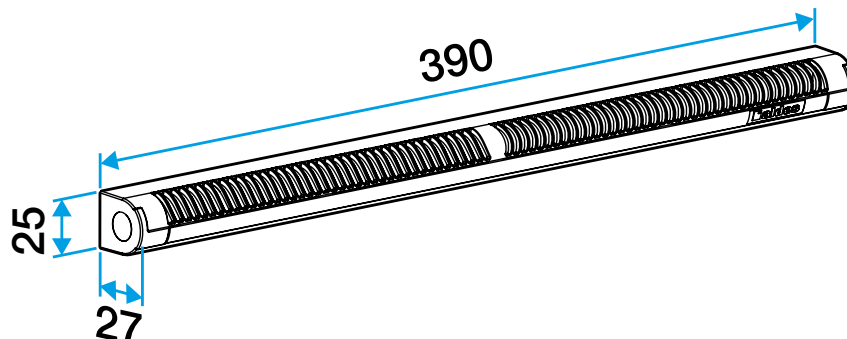

### Accessoires

Désignations	Références
Auvent limitant - Blanc	11011237
Auvent menuiserie - Chêne clair	11011274
Auvent menuiserie - Anthracite	11011424
Auvent menuiserie - Ivoire	11011699
Auvent menuiserie - Aluminium	11011753
Auvent menuiserie - Noir	11011813
Auvent menuiserie - Marron	11011814
Auvent menuiserie - Chêne	11011815
Auvent menuiserie - Blanc	11011988
Auvent acoustique pour EHL, EA, EHB2 - Blanc	11011972
Auvent acoustique pour EHL, EA, EHB2 - Aluminium	11011755
Auvent acoustique pour EHL, EA et EHB2 - Chêne clair	11011271
Auvent acoustique pour EHL, EA et EHB2 - Marron	11011260
Auvent acoustique pour EHL, EA et EHB2 - Chêne	11011261
Auvent acoustique pour EHL, EA et EHB2 - Noir	11011262
Auvent acoustique pour EHL, EA et EHB2 - Ivoire	11011263
Auvent acoustique pour EHL, EA, EHB2 - Anthracite	11011425
Auvent acoustique anti insecte pour EHL, EA, EHB2 - Blanc	11011426
Auvent menuiserie pare-pluie APP - Blanc	11011901
Flasque long - Blanc	11011413
Flasque long - Chêne	11011414
Flasque long - Marron	11011415
Flasque long - Aluminium	11011417
Flasque long - Chêne clair	11011418
Flasque long - Ivoire	11011419
Flasque long - Noir	11011416

### Données dimensionnelles

Références	H (mm)	l (mm)	L (mm)	Fente (mm)
11011518	25	27	390	2 x (172 x 12);(250 x 15);(250 x 12)

Entraxe : 370 mm