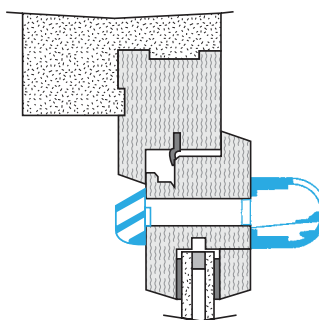

### Données dimensionnelles

Références	H (mm)	l (mm)	L (mm)	Fente (mm)
11011518	25	27	390	2 x (172 x 12);(250 x 15);(250 x 12)

Entraxe : 370 mm

### Installation

Mise en œuvre entrée d'air EMMA

Vue en coupe entrée d'air EMMA