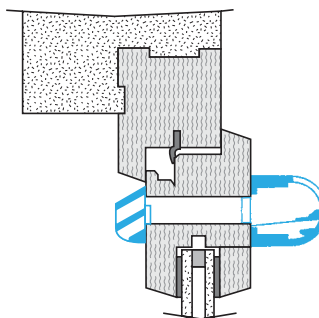

Données générales

Références	Couleur
11011513	Marron

Données dimensionnelles

Références	H (mm)	l (mm)	L (mm)	Fente (mm)
11011513	25	27	390	2 x (172 x 12);(250 x 15);(250 x 12)

Entraxe : 370 mm

Données aérauliques

Mise en œuvre entrée d'air EMMA

Vue en coupe entrée d'air EMMA