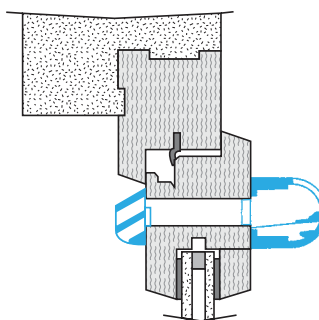

### Données dimensionnelles

Références	H (mm)	l (mm)	L (mm)	Fente (mm)
11011513	25	27	390	2 x (172 x 12);(250 x 15)

Entraxe : 370 mm

### Installation

Mise en œuvre entrée d'air EMMA

Vue en coupe entrée d'air EMMA