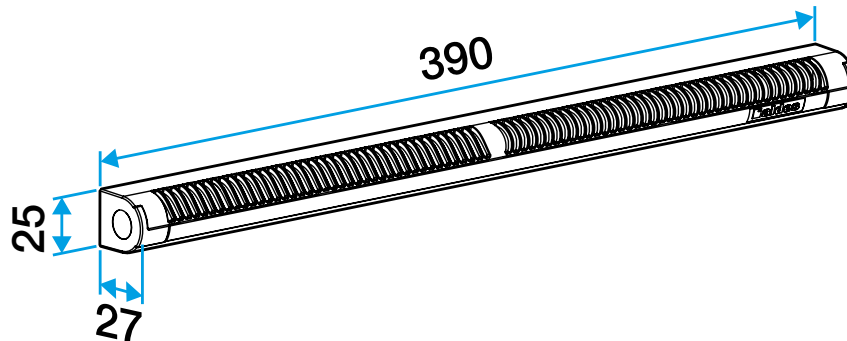

Argumentaire référence

Application :

- Fente double : 2 x (172 x 12) mm ou Fente simple (250 x 15) mm ou (250 x 12) mm.
- Installation sur la menuiserie.

Description :

- Une seule référence pour 3 débits.
- Ailettes assurant la fonction anti-moustiques.
- Aucune vis de fixation apparente.

Entrée d'air autoréglable

11011513

EMMA 22/30/45 m³/h - Marron

Caractéristiques principales

- entrée d'air autoréglable,
- s'installe sur une menuiserie,
- existe en différents coloris.

Accessoires

Désignations	Références
Auvent limitant - Blanc	11011237
Auvent menuiserie - Chêne clair	11011274
Auvent menuiserie - Anthracite	11011424
Auvent menuiserie - Ivoire	11011699
Auvent menuiserie - Aluminium	11011753
Auvent menuiserie - Noir	11011813
Auvent menuiserie - Marron	11011814
Auvent menuiserie - Chêne	11011815
Auvent menuiserie - Blanc	11011988
Auvent acoustique pour EHL, EA, EHB2 - Blanc	11011972
Auvent acoustique pour EHL, EA, EHB2 - Aluminium	11011755
Auvent acoustique pour EHL, EA et EHB2 - Chêne clair	11011271
Auvent acoustique pour EHL, EA et EHB2 - Marron	11011260
Auvent acoustique pour EHL, EA et EHB2 - Chêne	11011261
Auvent acoustique pour EHL, EA et EHB2 - Noir	11011262
Auvent acoustique pour EHL, EA et EHB2 - Ivoire	11011263
Auvent acoustique pour EHL, EA, EHB2 - Anthracite	11011425
Auvent acoustique anti insecte pour EHL, EA, EHB2 - Blanc	11011426
Auvent menuiserie pare-pluie APP - Blanc	11011901
Flasque long - Blanc	11011413
Flasque long - Chêne	11011414
Flasque long - Marron	11011415
Flasque long - Aluminium	11011417
Flasque long - Chêne clair	11011418
Flasque long - Ivoire	11011419
Flasque long - Noir	11011416

Données générales

Références	Couleur
11011513	Marron

Données dimensionnelles

Références	H (mm)	l (mm)	L (mm)	Fente (mm)
11011513	25	27	390	2 x (172 x 12);(250 x 15);(250 x 12)

Entraxe : 370 mm

Données aérauliques