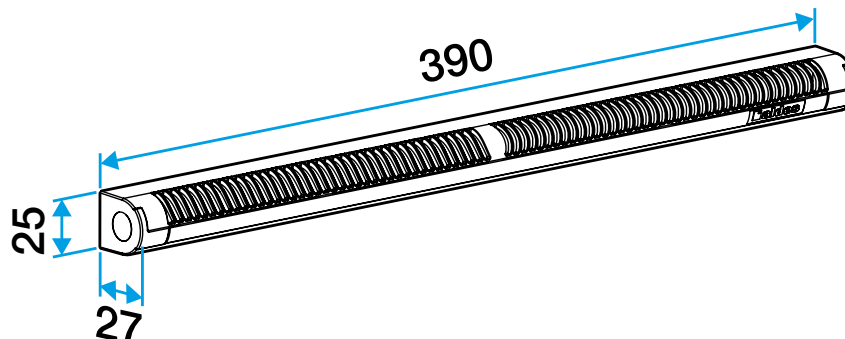

### Accessoires

Désignations	Références
Auvent limitant - Blanc	11011237
Auvent menuiserie - Chêne clair	11011274
Auvent menuiserie - Anthracite	11011424
Auvent menuiserie - Ivoire	11011699
Auvent menuiserie - Aluminium	11011753
Auvent menuiserie - Noir	11011813
Auvent menuiserie - Marron	11011814
Auvent menuiserie - Chêne	11011815
Auvent menuiserie - Blanc	11011988
Auvent acoustique pour EHL, EA, EHB2 - Blanc	11011972
Auvent acoustique pour EHL, EA, EHB2 - Aluminium	11011755
Auvent acoustique pour EHL, EA et EHB2 - Chêne clair	11011271
Auvent acoustique pour EHL, EA et EHB2 - Marron	11011260
Auvent acoustique pour EHL, EA et EHB2 - Chêne	11011261
Auvent acoustique pour EHL, EA et EHB2 - Noir	11011262
Auvent acoustique pour EHL, EA et EHB2 - Ivoire	11011263
Auvent acoustique pour EHL, EA, EHB2 - Anthracite	11011425
Auvent acoustique anti insecte pour EHL, EA, EHB2 - Blanc	11011426
Auvent menuiserie pare-pluie APP - Blanc	11011901
Flasque long - Blanc	11011413
Flasque long - Chêne	11011414
Flasque long - Marron	11011415
Flasque long - Aluminium	11011417
Flasque long - Chêne clair	11011418
Flasque long - Ivoire	11011419
Flasque long - Noir	11011416

### Données dimensionnelles

Références	H (mm)	l (mm)	L (mm)	Fente (mm)
11011513	25	27	390	2 x (172 x 12);(250 x 15)

Entraxe : 370 mm