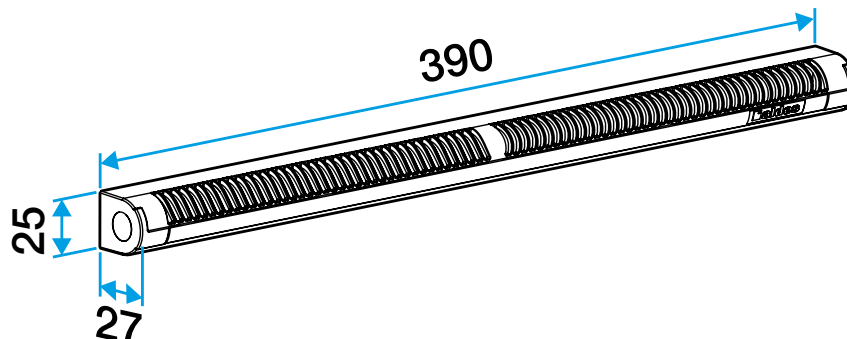

### Accessoires

Désignations	Références
Auvent limitant - Blanc	11011237
Auvent menuiserie - Chêne clair	11011274
Auvent menuiserie - Anthracite	11011424
Auvent menuiserie - Ivoire	11011699
Auvent menuiserie - Aluminium	11011753
Auvent menuiserie - Noir	11011813
Auvent menuiserie - Marron	11011814
Auvent menuiserie - Chêne	11011815
Auvent menuiserie - Blanc	11011988
Auvent acoustique pour EHL, EA, EHB2 - Blanc	11011972
Auvent acoustique pour EHL, EA, EHB2 - Aluminium	11011755
Auvent acoustique pour EHL, EA et EHB2 - Chêne clair	11011271
Auvent acoustique pour EHL, EA et EHB2 - Marron	11011260
Auvent acoustique pour EHL, EA et EHB2 - Chêne	11011261
Auvent acoustique pour EHL, EA et EHB2 - Noir	11011262
Auvent acoustique pour EHL, EA et EHB2 - Ivoire	11011263
Auvent acoustique pour EHL, EA, EHB2 - Anthracite	11011425
Auvent acoustique anti insecte pour EHL, EA, EHB2 - Blanc	11011426
Auvent menuiserie pare-pluie APP - Blanc	11011901
Flasque long - Blanc	11011413
Flasque long - Chêne	11011414
Flasque long - Marron	11011415
Flasque long - Aluminium	11011417
Flasque long - Chêne clair	11011418
Flasque long - Ivoire	11011419
Flasque long - Noir	11011416

### Données dimensionnelles

Références	H (mm)	l (mm)	L (mm)	Fente (mm)
11011512	25	27	390	2 x (172 x 12);(250 x 15);(250 x 12)

Entraxe : 370 mm