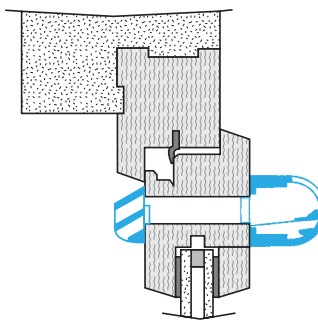

### Données dimensionnelles

Références	H (mm)	l (mm)	L (mm)	Fente (mm)
11011512	25	27	390	2 x (172 x 12);(250 x 15);(250 x 12)

Entraxe : 370 mm

### Installation

Mise en œuvre entrée d'air EMMA

Vue en coupe entrée d'air EMMA