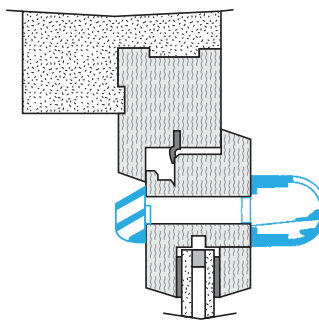

Données générales

Références	Matériau principal	Couleur
11011512	Plastique	Noir

Données dimensionnelles

Références	H (mm)	l (mm)	L (mm)	Fente (mm)
11011512	25	27	390	2 x (172 x 12);(250 x 15)

Entraxe : 370 mm

Données aérauliques

Références	Débit nominal (m ³ /h)
11011512	22/30/45

Entrée d'air autoréglable

11011512

EMMA 22/30/45 m³/h - Noir

Données acoustiques

Références	Dnew (Ctr) avec auvent standard (dB)
11011512	33

Installation

Mise en œuvre entrée d'air EMMA

Vue en coupe entrée d'air EMMA