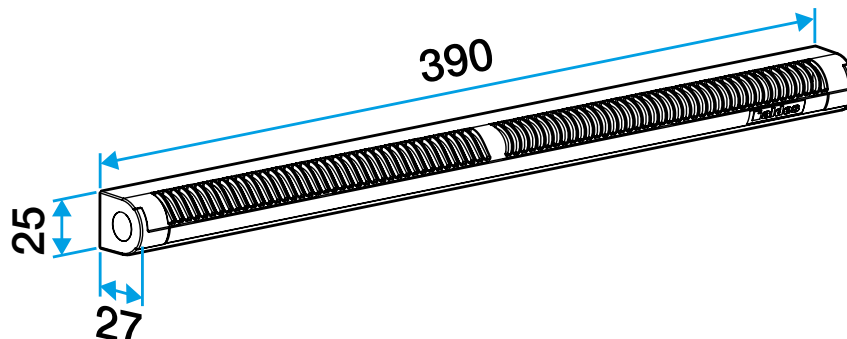

Argumentaire référence

Application :

- Fente double : 2 x (172 x 12) mm ou Fente simple (250 x 15) mm ou (250 x 12) mm.
- Installation sur la menuiserie.

Description :

- Une seule référence pour 3 débits.
- Ailettes assurant la fonction anti-moustiques.
- Aucune vis de fixation apparente.

Entrée d'air autoréglable

11011512

EMMA 22/30/45 m³/h - Noir

Caractéristiques principales

- entrée d'air autoréglable,
- s'installe sur une menuiserie,
- existe en différents coloris.

Accessoires

Désignations	Références
Auvent limitant - Blanc	11011237
Auvent menuiserie - Chêne clair	11011274
Auvent menuiserie - Anthracite	11011424
Auvent menuiserie - Ivoire	11011699
Auvent menuiserie - Aluminium	11011753
Auvent menuiserie - Noir	11011813
Auvent menuiserie - Marron	11011814
Auvent menuiserie - Chêne	11011815
Auvent menuiserie - Blanc	11011988
Auvent acoustique pour EHL, EA, EHB2 - Blanc	11011972
Auvent acoustique pour EHL, EA, EHB2 - Aluminium	11011755
Auvent acoustique pour EHL, EA et EHB2 - Chêne clair	11011271
Auvent acoustique pour EHL, EA et EHB2 - Marron	11011260
Auvent acoustique pour EHL, EA et EHB2 - Chêne	11011261
Auvent acoustique pour EHL, EA et EHB2 - Noir	11011262
Auvent acoustique pour EHL, EA et EHB2 - Ivoire	11011263
Auvent acoustique pour EHL, EA, EHB2 - Anthracite	11011425
Auvent acoustique anti insecte pour EHL, EA, EHB2 - Blanc	11011426
Auvent menuiserie pare-pluie APP - Blanc	11011901
Flasque long - Blanc	11011413
Flasque long - Chêne	11011414
Flasque long - Marron	11011415
Flasque long - Aluminium	11011417
Flasque long - Chêne clair	11011418
Flasque long - Ivoire	11011419
Flasque long - Noir	11011416

Données générales

Références	Matériau principal	Couleur
11011512	Plastique	Noir

Données dimensionnelles

Références	H (mm)	l (mm)	L (mm)	Fente (mm)
11011512	25	27	390	2 x (172 x 12);(250 x 15)

Entraxe : 370 mm