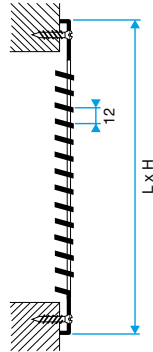

## Caractéristiques principales

- transfert et rejet d'air en extraction ou VMC,
- remplacement de grille en ventilation naturelle,
- grilles embouties à ailettes horizontales inclinées de 20° espacées de 12 mm (GAT) ou 6 mm (GR),
- grille en aluminium,
- finition alu ou peinture époxy blanc (RAL 9010),
- existe avec ou sans GAM (grillage anti-moustique).

## Données générales

Références	Section de passage d'air libre (cm²)	Type de finition	Couleur
11001024	50	Alu avec GAM	Aluminium avec grillage anti-moustique

Grille métallique

#### Données dimensionnelles

Références	H (mm)	l (mm)
11001024	150	150

Encombrement GAT