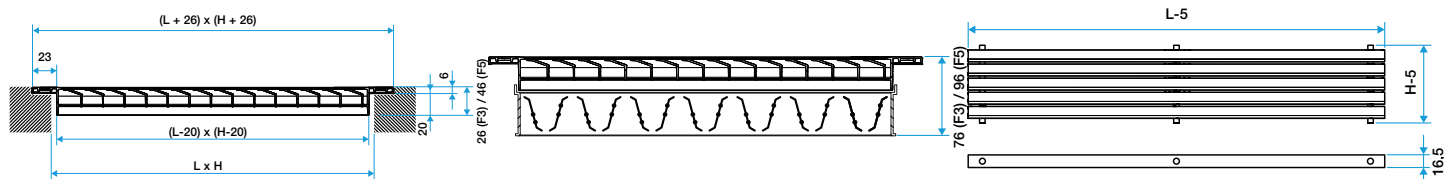

Grille

11003422 GRIDLINED Exhaust core

Caractéristiques principales

- grille intérieur fixe en aluminium,
- reprise de l'air en locaux tertiaires,
- adapté aux ambiances chlorées type piscine,
- profils d'aluminium extrudés,
- ailettes fixes inclinées à 45°, couvrantes pour une fonction anti-vue,
- cadre largeur 23 mm,
- noyau seul, sans cadre (type core),
- fixation non apparente par clips ou fermoirs,
- finition AldesArchitect disponible.

Options

Désignations	
9010 std (30%±5%)	9010
DECOR ALDESARCHITECT	DECORHC
PEINTURE ALDESARCHITECT	PEINTHC
Autre RAL groupe 1	RAL1
Autre RAL groupe 2	RAL2
Autre RAL groupe 3	RAL4

Gridlined Exhaust

Gridlined exhaust avec registre monté

Gridlined exhaust core