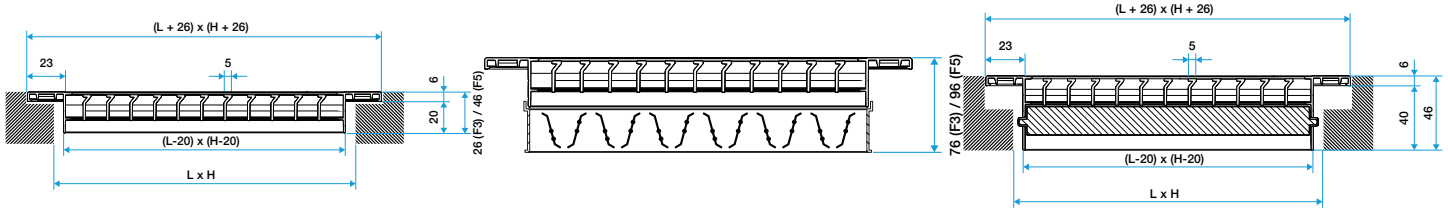

Caractéristiques principales

- grille de soufflage ou de reprise,
- profils d'aluminium extrudés,
- barre frontales fixes horizontales,
- déflexion 15°,
- cadre largeur 23 mm,
- simple ou double déflexion,
- noyau seul sans cadre disponible,
- fixation non apparente par clips ou fermoirs,
- finition AldesArchitect disponible.

Grille Gridlined wall

Grille Gridlined wall avec registre monté

Grille Gridlined wall double déflexion

Grille Gridlined wall double déflexion avec registre monté

Données aérauliques

Références	Débit de confort pour Lw à 40 dB(A) (m³/h)
11050568	650