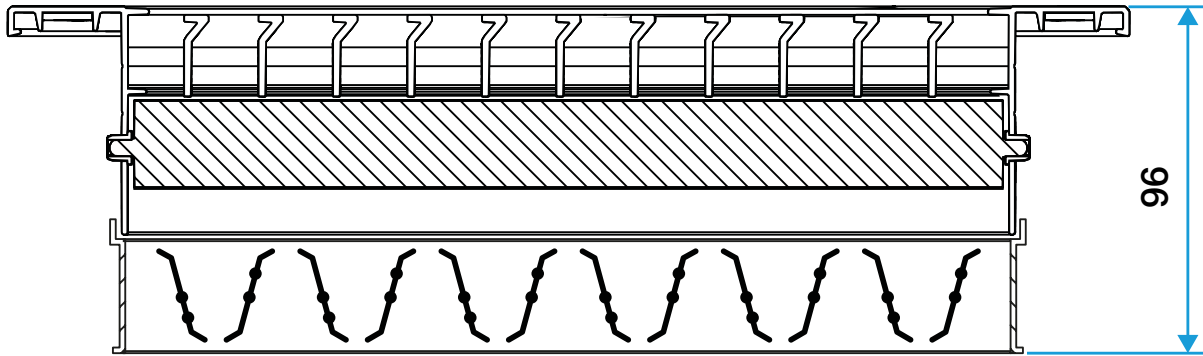

Caractéristiques principales

- grille de soufflage ou de reprise,
- profils d'aluminium extrudés,
- barre frontales fixes horizontales,
- déflexion 15°,
- cadre largeur 23 mm,
- simple ou double déflexion,
- noyau seul sans cadre disponible,
- fixation non apparente par clips ou fermoirs,
- finition AldesArchitect disponible.

Grille Gridlined wall

Grille Gridlined wall avec registre monté

Grille Gridlined wall double déflexion

Grille Gridlined wall double déflexion avec registre monté

Données aérauliques

Références	Débit de confort pour Lw à 40 dB(A) (m³/h)
11050568	650