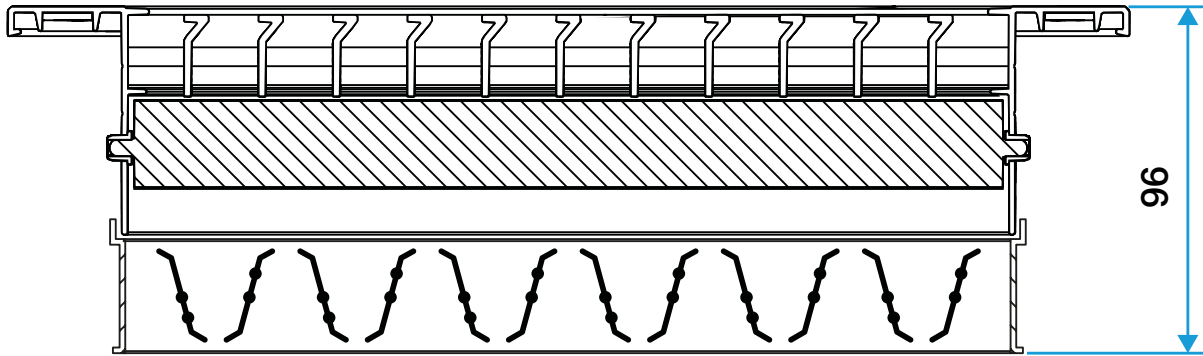

Grille Gridlined wall double déflexion avec registre monté

Données aérauliques

Références	Débit de confort pour Lw à 40 dB(A) (m³/h)
11050562	160