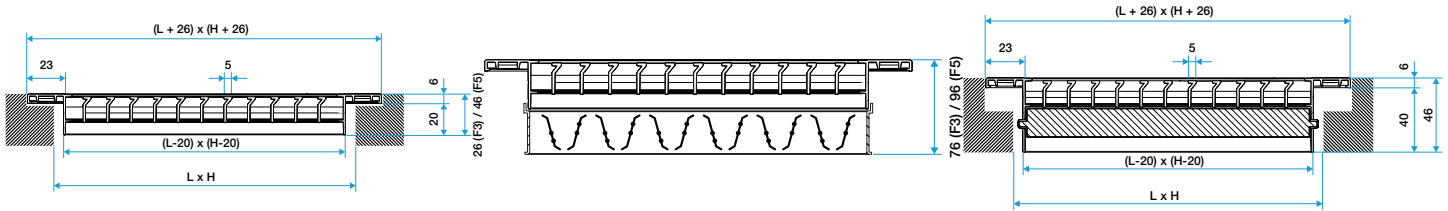

Grille murale

11050562

GRIDLINED WALL F3 200X100 RAL9010 cfg

Données dimensionnelles

Références	L (mm)	H Plénum (mm)
11050562	200	100