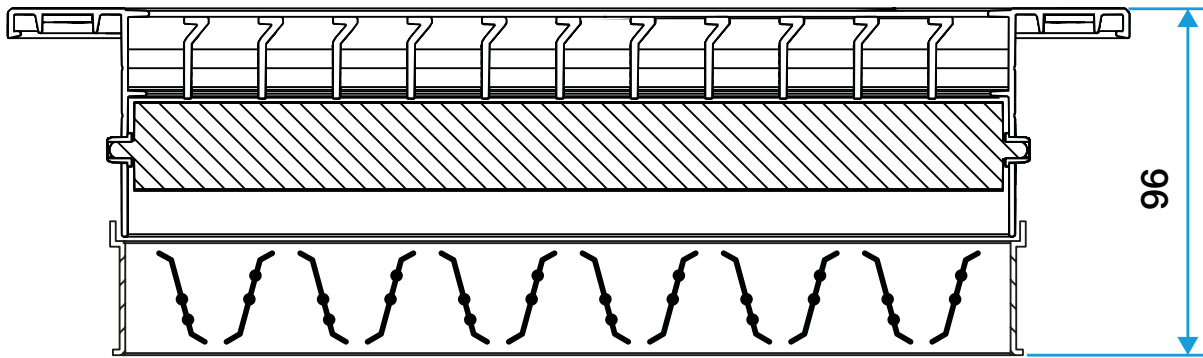

Grille Gridlined wall double déflexion avec registre monté

Données aérauliques

Références	Débit de confort pour Lw à 40 dB(A) (m³/h)
11050569	350