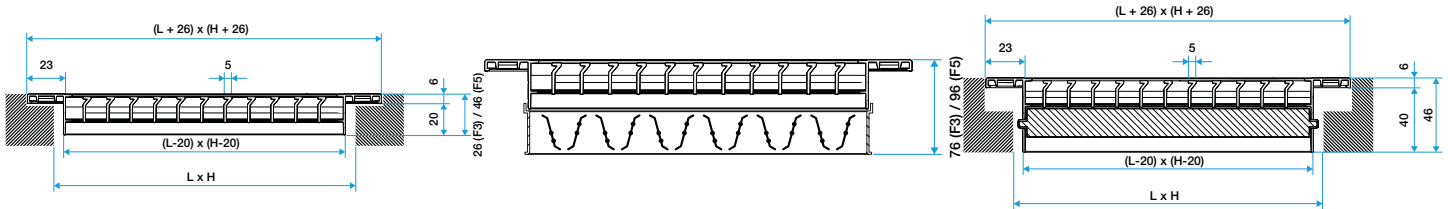

Grille murale

11050569

GRIDLINED WALL F3 300X150 RAL9010 cfg

Données dimensionnelles

Références	L (mm)	H Plénum (mm)
11050569	300	100